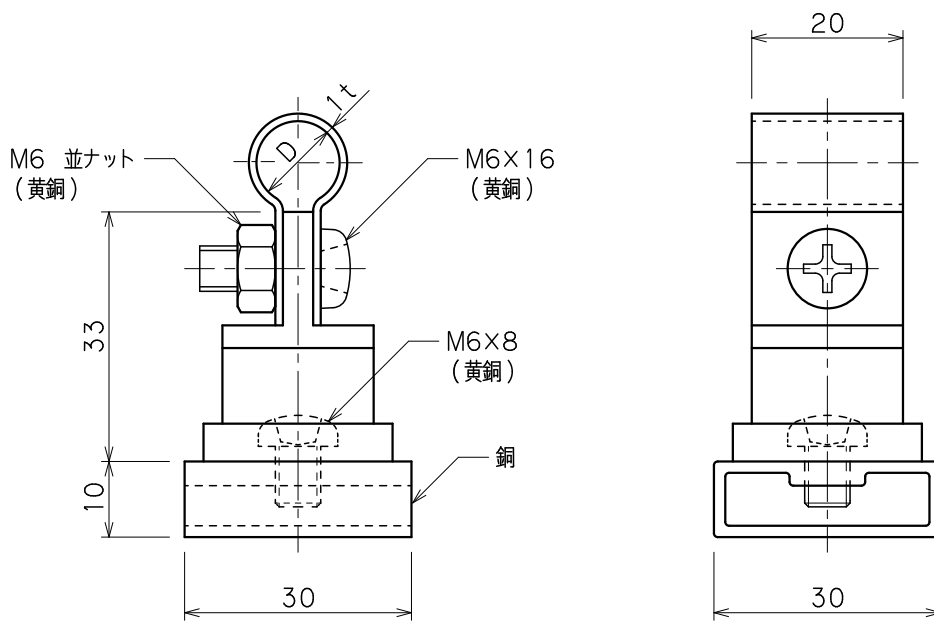

品番	品名	用途	仕様
	銅線取付金物	銅板貼付用	
材質	金物 黄銅製 受台 銅製	尺度 1/1	単位: mm

品番	使用導線	D
7063	40mm ² 迄	11φ
7064	60 //	13φ