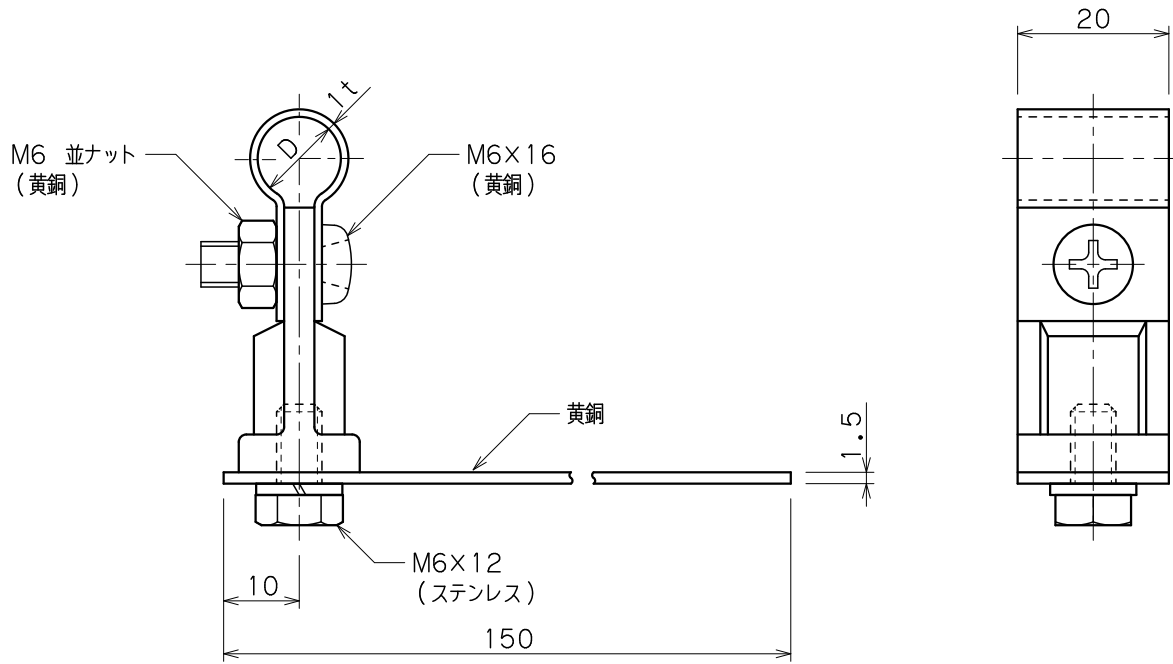

品番	品名	用途	仕様
	銅線取付金物	棧瓦用	
材質	黄銅製	尺度 1/1	単位: mm

品番	使用導線	D
7061	40mm ² 迄	11φ
7062	60 //	13φ