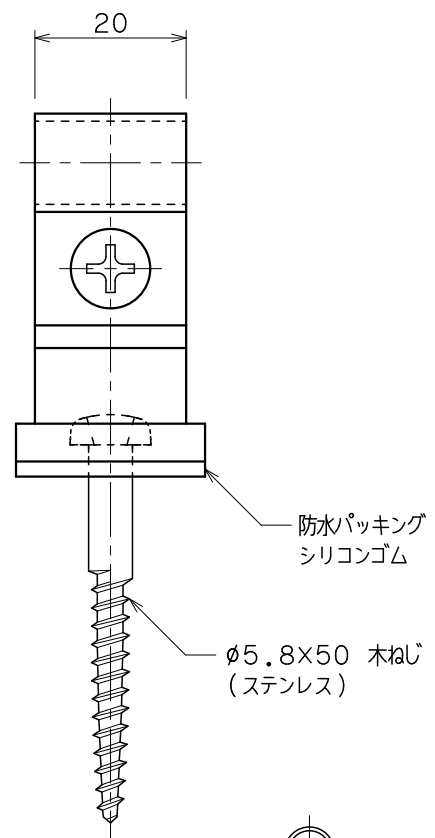

品番	品名	用途	仕様
	銅線取付金物	木造用	
材質	黄銅製	尺度 1/1	単位: mm

品番	使用導線	D
7057	40mm ² 迄	11φ
7058	60 //	13φ