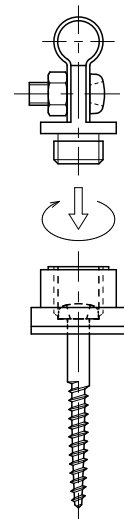

品番	品名	用途	仕様
	銅線取付金物	木造用	
材質	黄銅製	尺度 1/1	単位: mm

品番	使用導線	D
7057	40mm ² 迄	11φ
7058	60 //	13φ