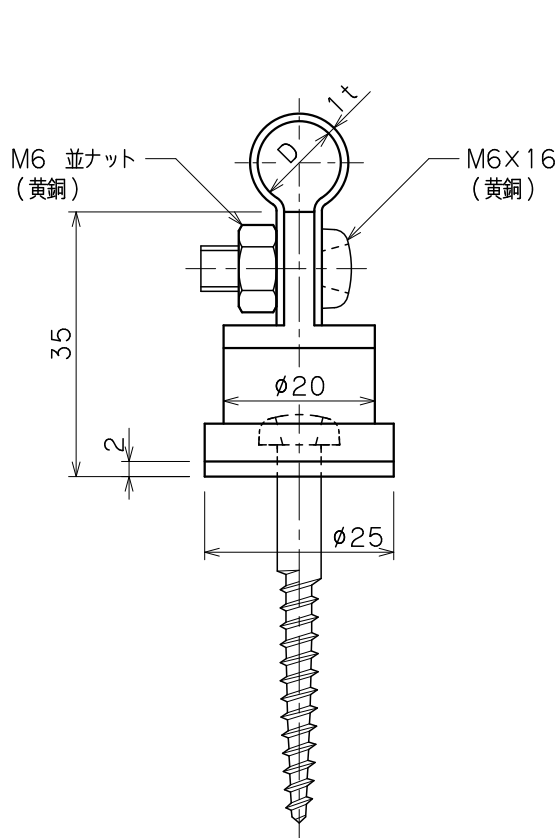

品番	品名	用途	仕様
	銅線取付金物	木造用	
材質	黄銅製	尺度 1/1	単位: mm

品番	使用導線	D
7057	40mm ² 迄	11φ
7058	60 //	13φ