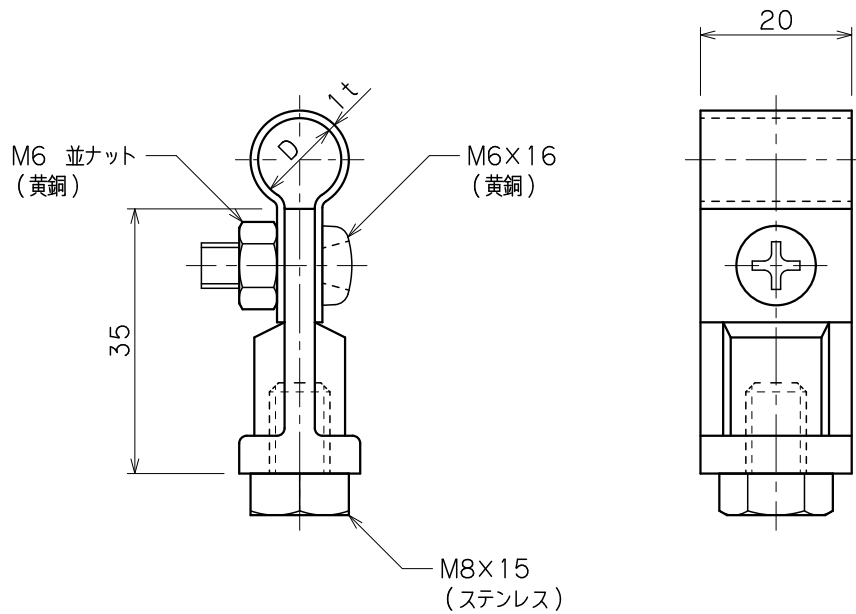

品番	品名	用途	仕様
	銅線取付金物	溶接用	
材質	黄銅製	尺度 1/1	単位: mm

品番	使用導線	D
7055	40mm ² 迄	11φ
7056	60 //	13φ