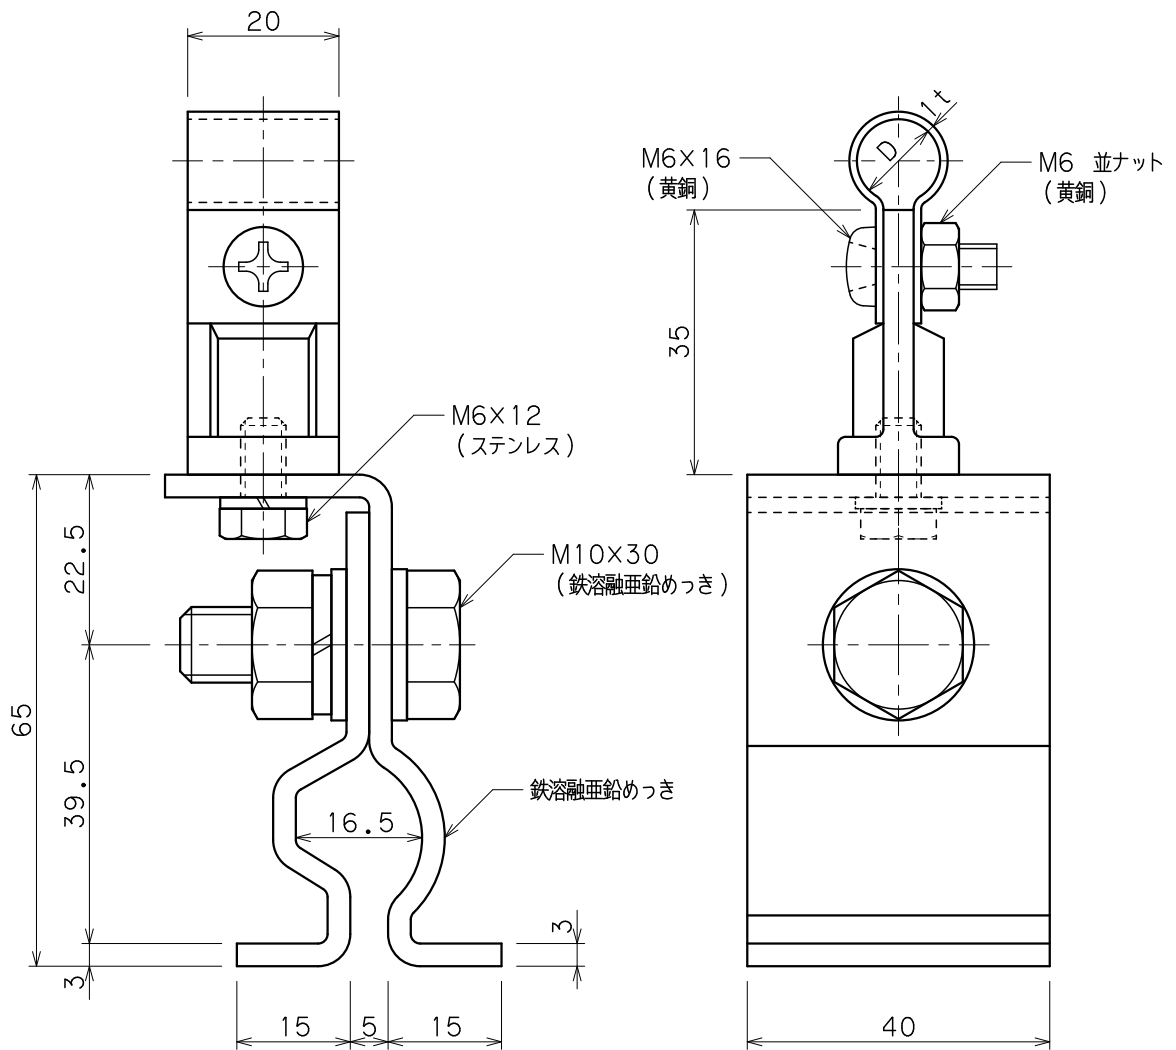

品番	品名	用途	仕様
	銅線取付金物	丸馳折版用	
材質	金物 黄銅製 足 鉄溶融亜鉛めっき	尺度 1/1	単位: mm

品番	使用導線	D
7053-1	40mm ² 迄	11φ
7054-1	60 //	13φ