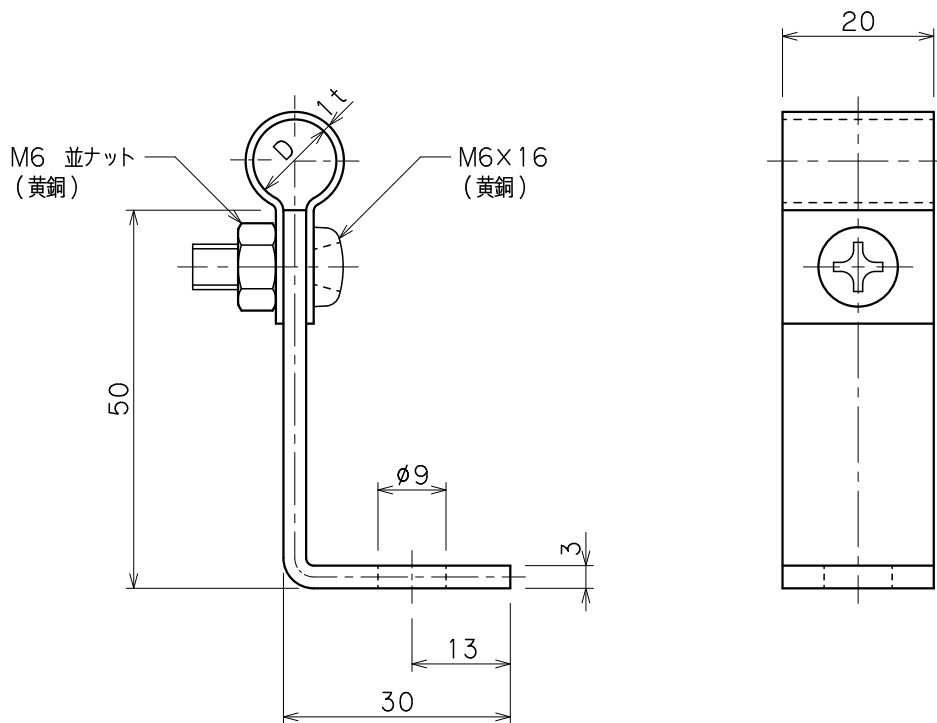

品番	品名	用途	仕様
	銅線取付金物	L型	
材質	黄銅製	尺度 1/1	単位: mm

品番	使用導線	D
7047	40mm ² 迄	11φ
7048	60 //	13φ