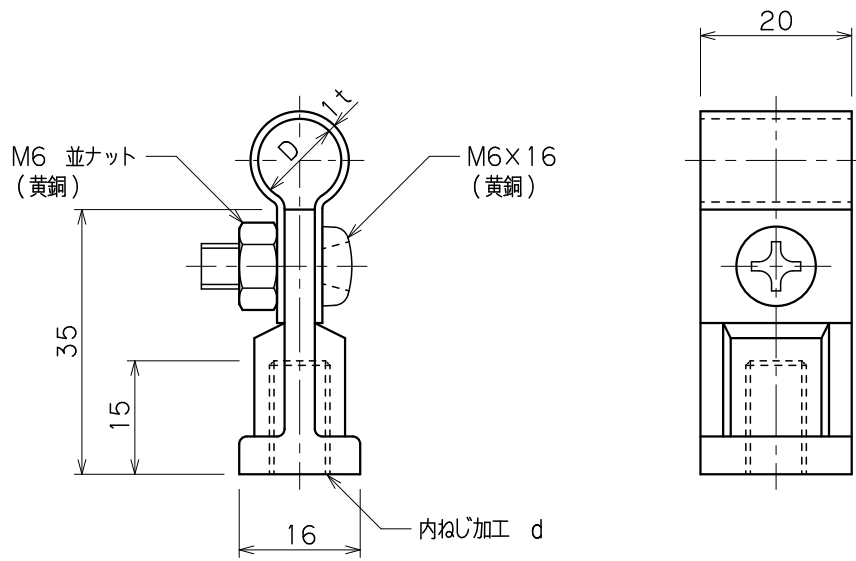

品番	品名	用途	仕様
	銅線取付金物	ねじ込み用	
材質	黄銅製	尺度 1/1	単位: mm

品番	内ねじ d	使用導線	D
7041	M6	40mm ² 迄	11φ
7042	//	60 //	13φ
7043	M8	40 //	11φ
7044	//	60 //	13φ
7045	M10	40 //	11φ
7046	//	60 //	13φ