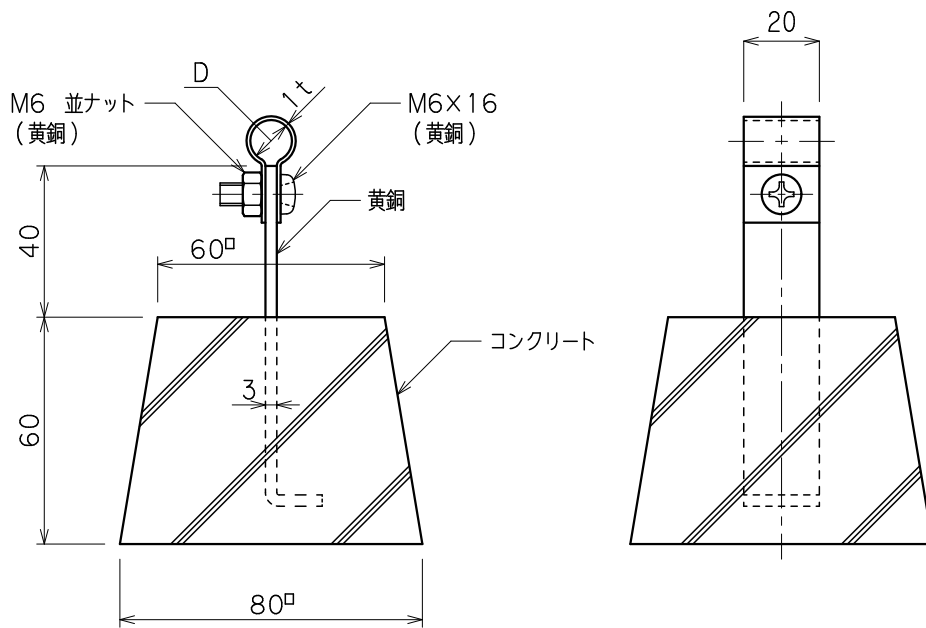

品番	品名	用途	仕様
	銅線取付金物	床用	
材質	金物 黄銅製 台 コンクリート製	尺度 1/2	単位: mm

品番	使用導線	D
7033	40mm ² 迄	11φ
7034	60 //	13φ