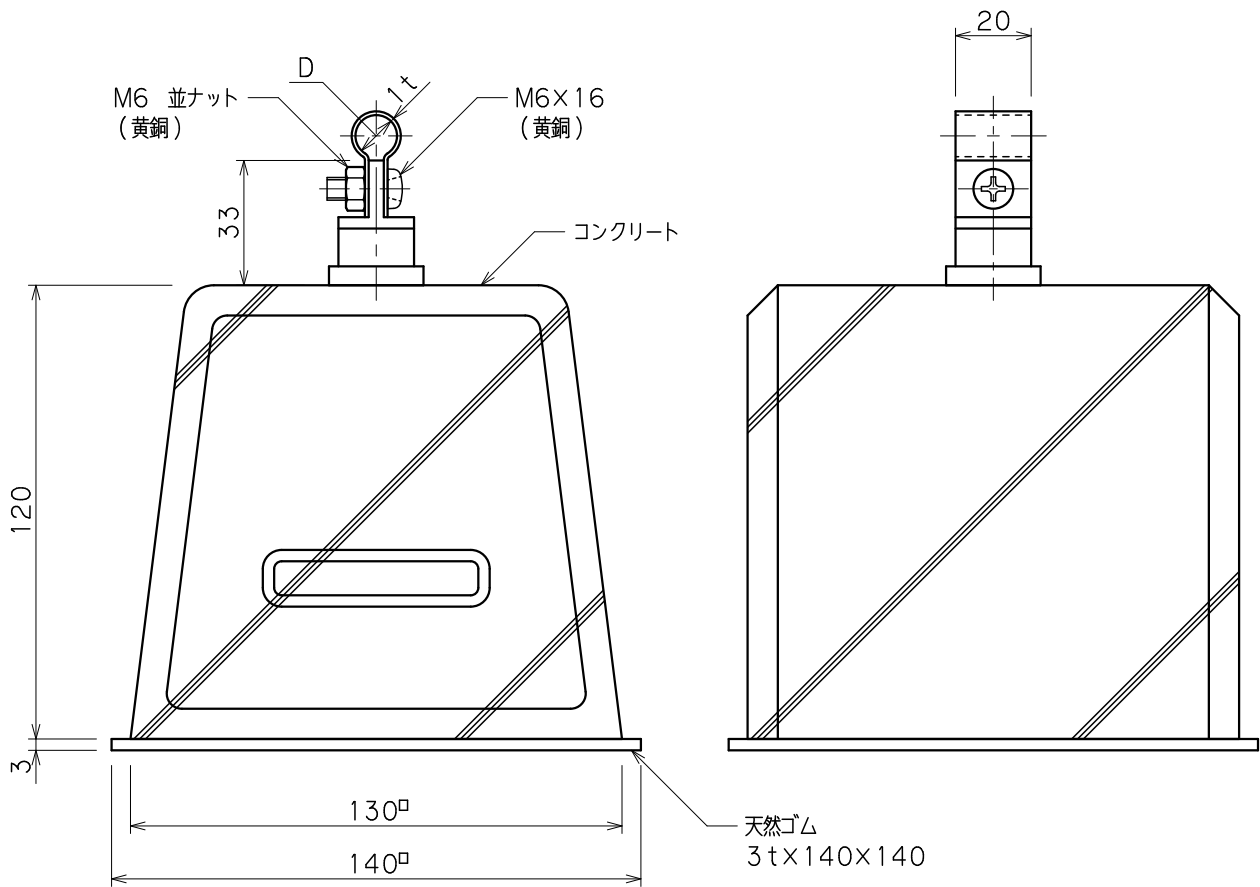

品番	品名	用途	仕様
	銅線取付金物	床用	
材質	金物 黄銅製 台 コンクリート製	尺度 1/2	単位: mm

品番	使用導線	D
7033-02	40mm <sup>2</sup> 迄	11φ
7034-02	60 //	13φ