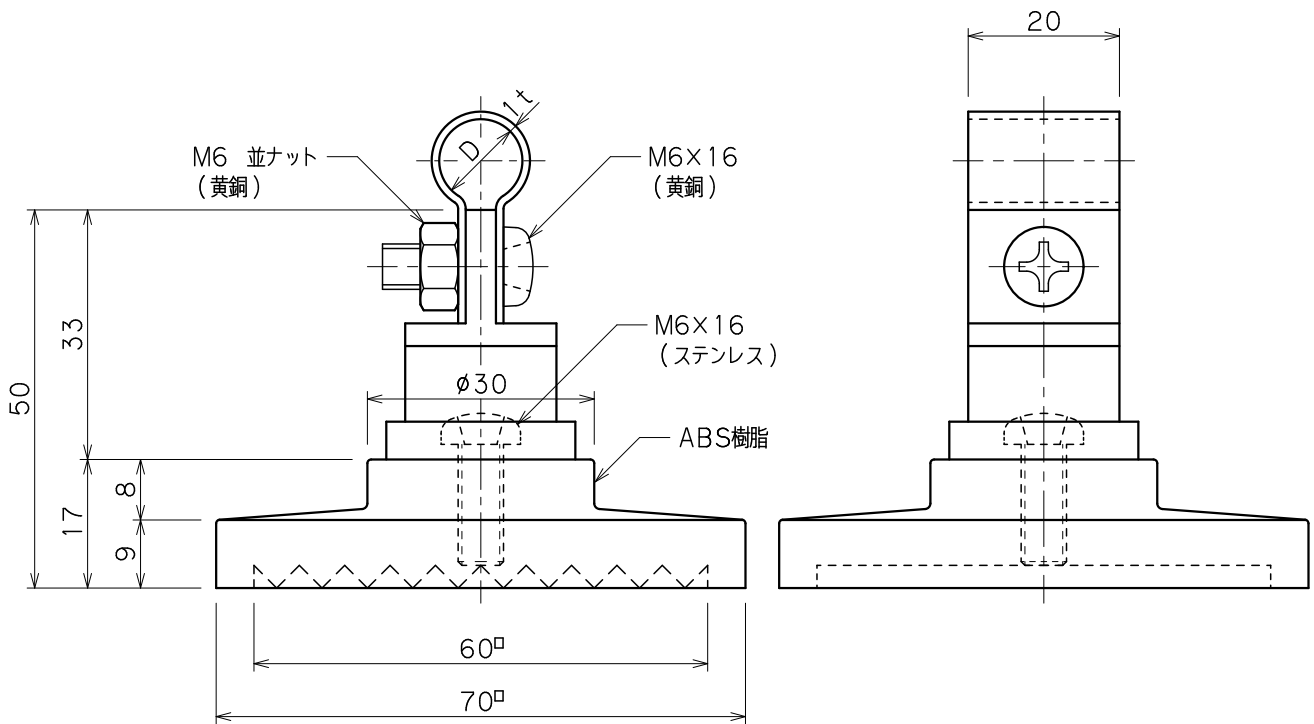

品番	品名	用途	仕様
	銅線取付金物	床用	
材質	金物 黄銅製 台 ABS樹脂製	尺度 1/1	単位: mm

品番	使用導線	D
7031	40mm ² 迄	11φ
7032	60 //	13φ