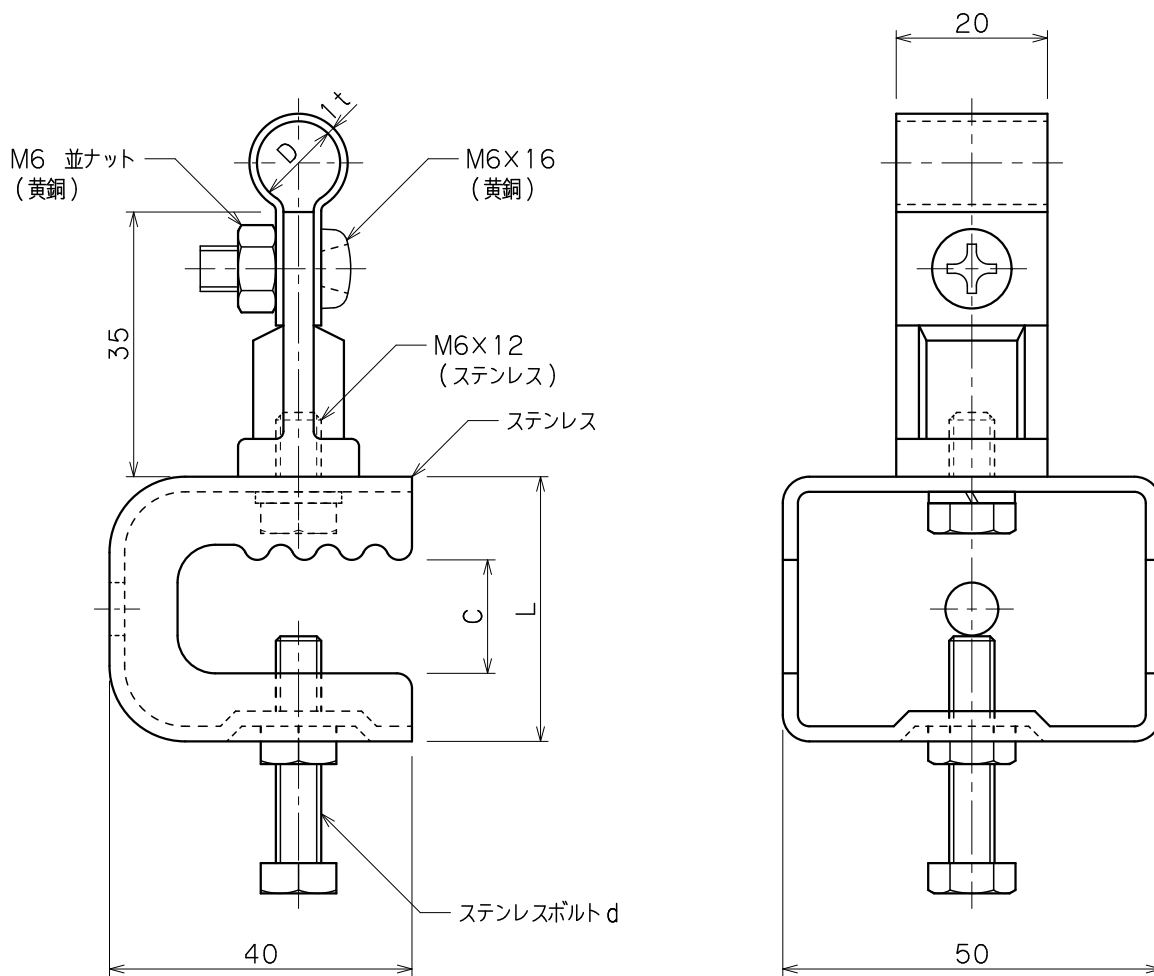

品番	品名	用途	仕様
	銅線取付金物	鉄骨用	
材質	金物 黄銅製 ステンレス製 (SUS304)	尺度 1/1	単位: mm

品番	使用導線	D	ステンレス金物	C	L	d
7026	40mm ² 迄	11φ	小	15	35	M6×30
7027	//	//	中	30	50	M8×40
7028	60mm ² 迄	13φ	小	15	35	M6×30
7029	//	//	中	30	50	M8×40