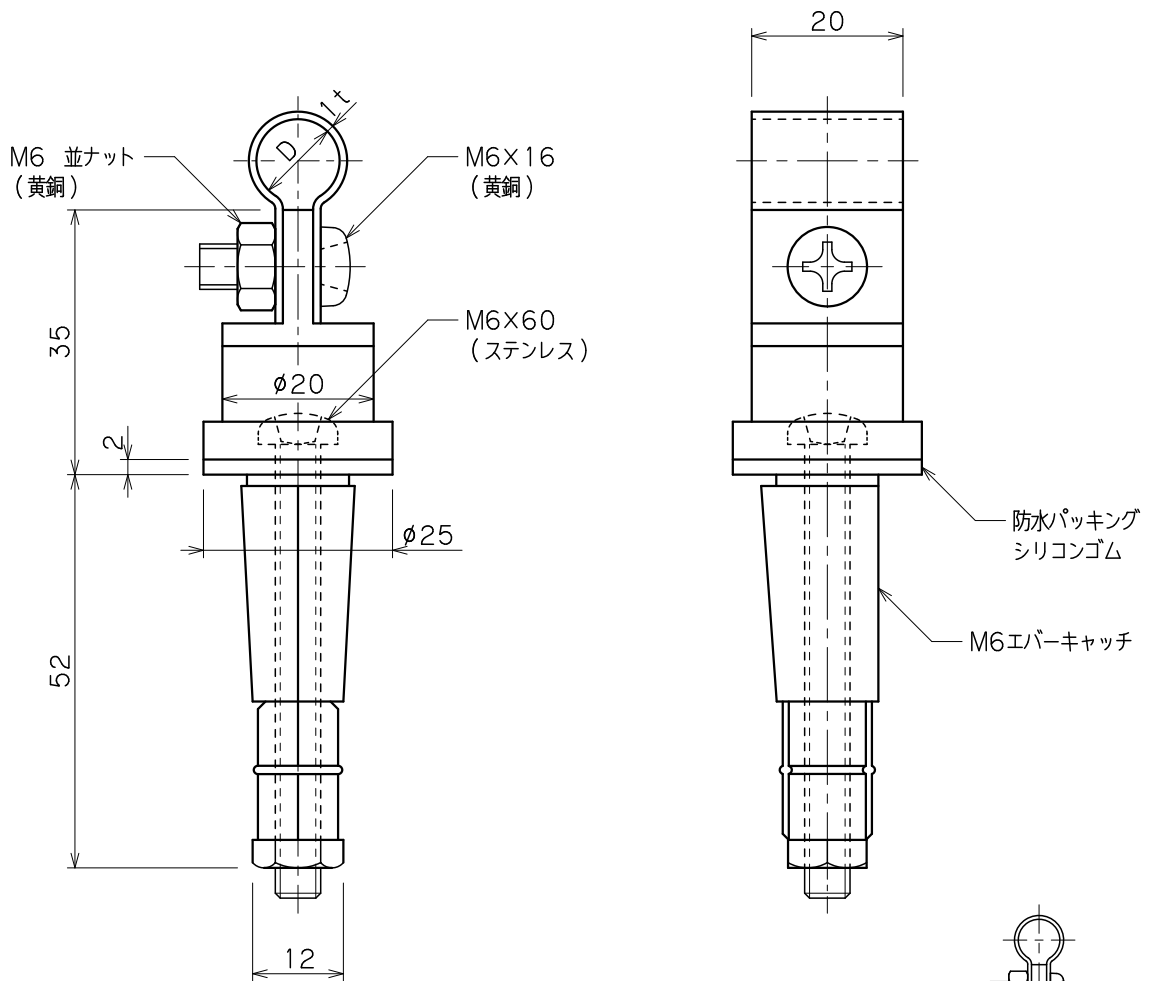

品番	品名	用途	仕様
	銅線取付金物	ALC板用	
材質	黄銅製	尺度 1/1	単位: mm

品番	使用導線	D	ドリル径
7014	40mm <sup>2</sup> 迄	11φ	12.5φ
7015	60 //	13φ	//