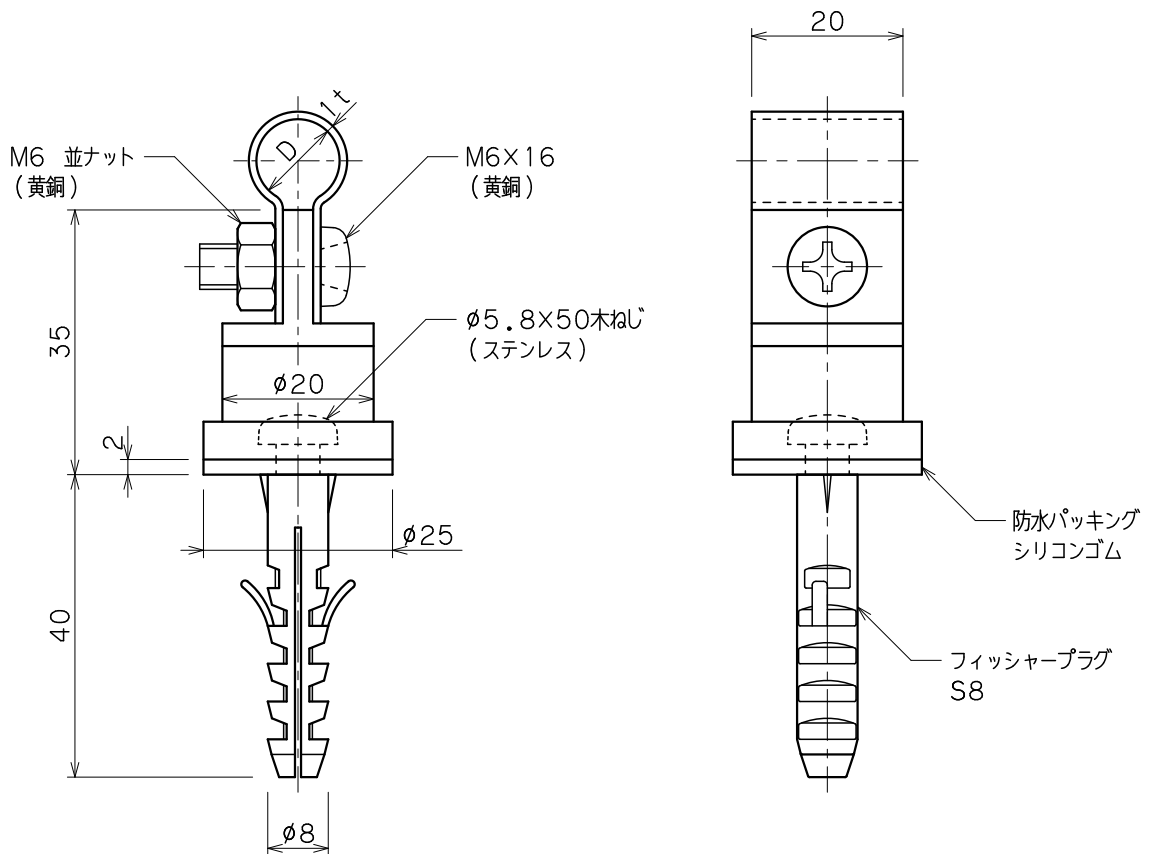

品番	品名	用途	仕様
	銅線取付金物	ALC板用	
材質	黄銅製	尺度 1/1	単位: mm

品番	使用導線	D	ドリル径
7014-01	40mm <sup>2</sup> 迄	11φ	8φ
7015-01	60 //	13φ	//