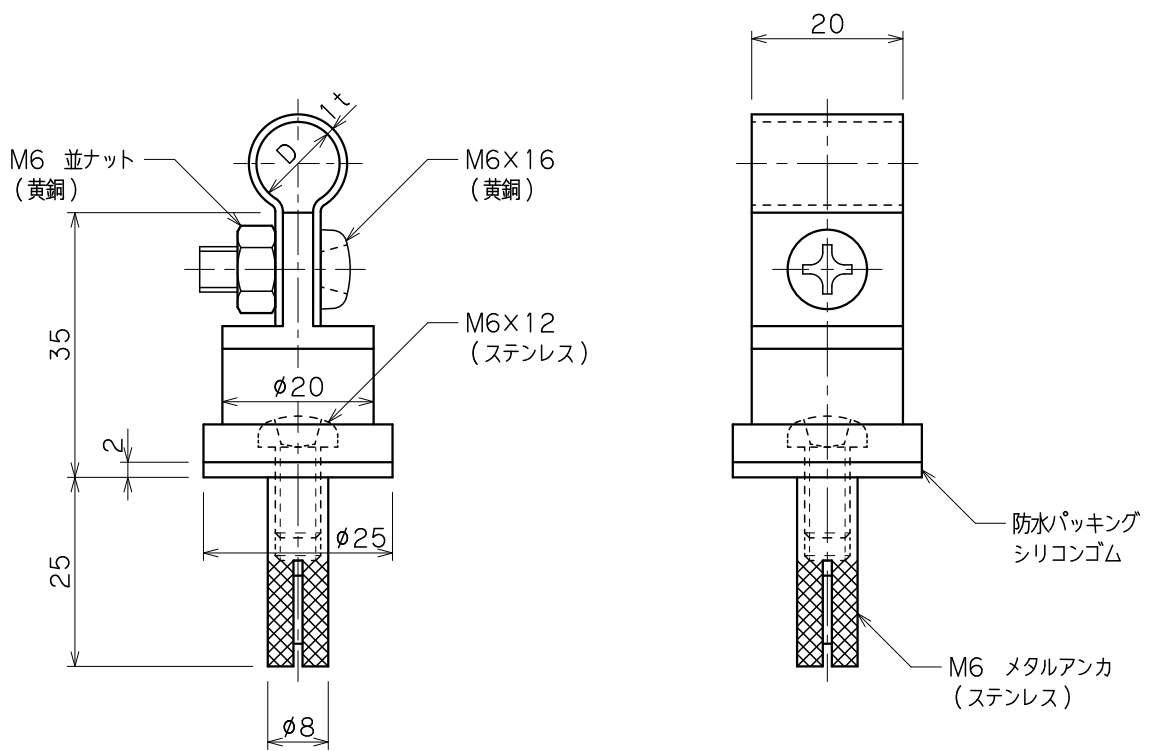

品番	品名	用途	仕様
	銅線取付金物	コンクリート用	
材質	黄銅製	尺度 1/1	単位: mm

品番	使用導線	D	ドリル径
7011	40mm ² 迄	11φ	8.5φ
7012	60 //	13φ	//