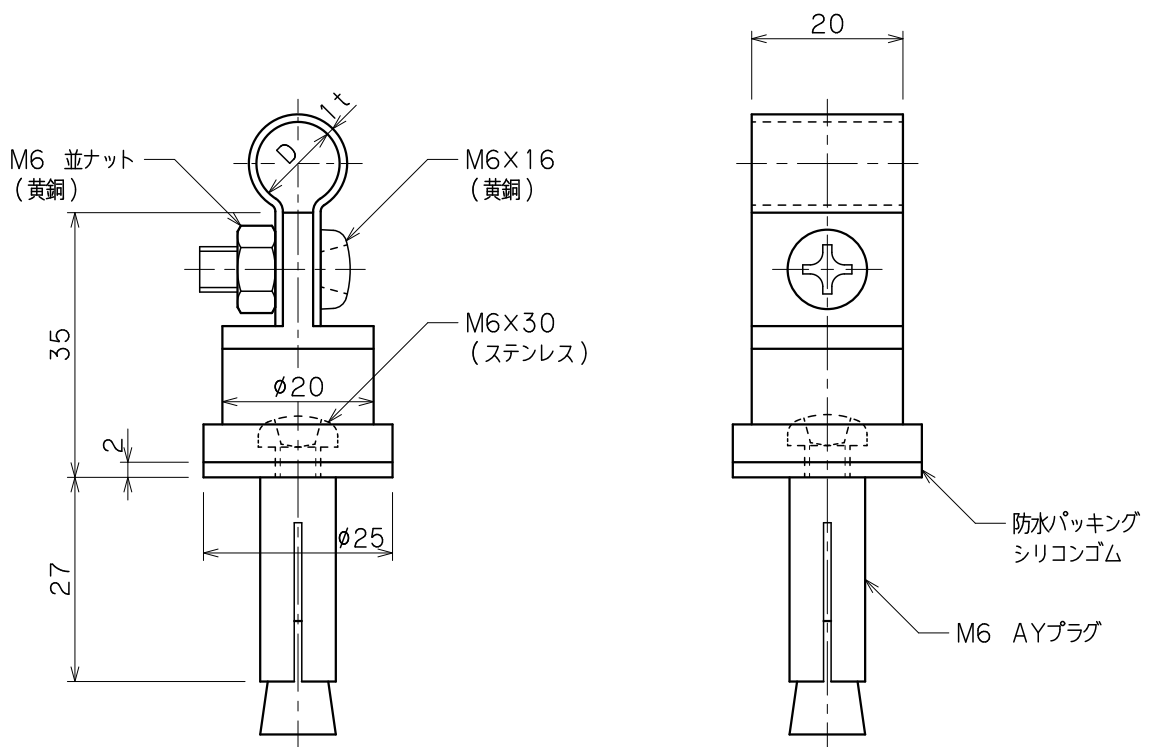

品番	品名	用途	仕様
	銅線取付金物	コンクリート用	
材質	黄銅製	尺度 1/1	単位: mm

品番	使用導線	D	ドリル径
7011-01	40mm ² 迄	11φ	11φ
7012-01	60 //	13φ	//