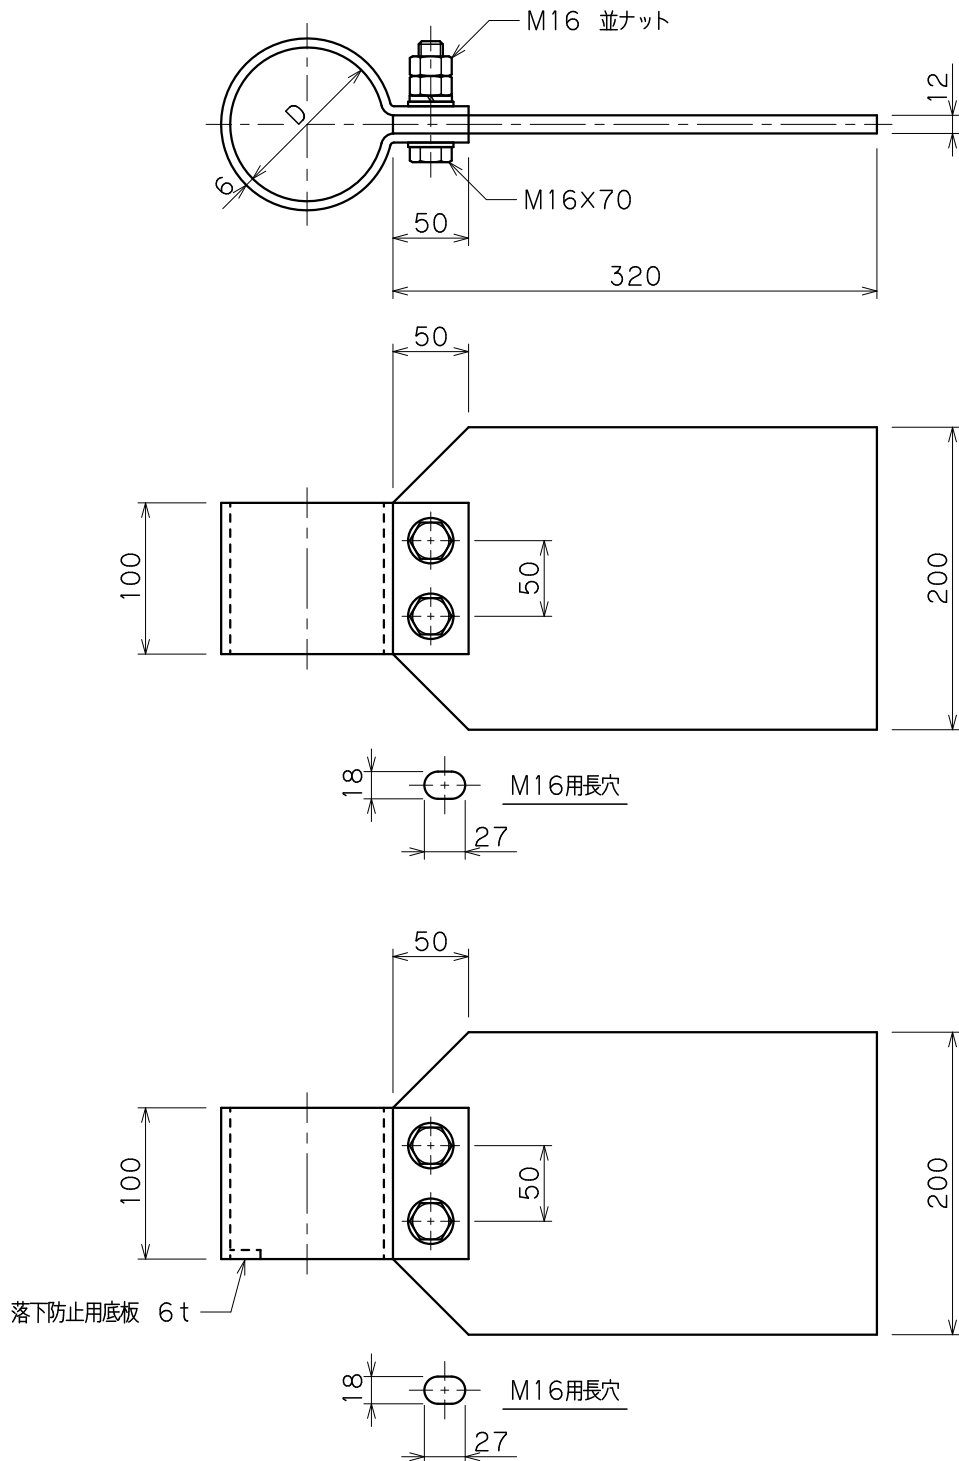

品番	品名	用途	仕様
	支持管取付金物（鋼管用）	ALC板用	
材質	頭 SS400溶融亜鉛めっき 足 SM490 //	尺度 1/5	単位：mm

品番	支持管外径D	摘要
6027	89.1φ	
6028	//	底板付
6029	101.6φ	
6030	//	底板付