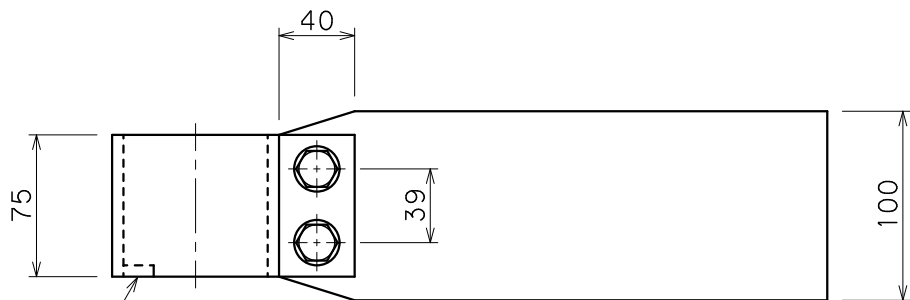

品番	品名	用途	仕様
	支持管取付金物（鋼管用）	ALC板用	
材質	頭 SS400溶融亜鉛めっき 足 SM490 //	尺度 1/4	単位：mm

落下防止用底板 6t

品番	支持管外径D	摘要
6023	60.5φ	
6024	//	底板付
6025	76.3φ	
6026	//	底板付