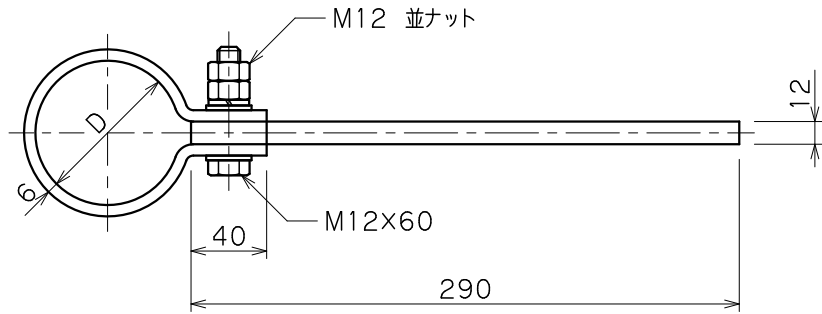

品番	品名	用途	仕様
	支持管取付金物（鋼管用）	ALC板用	
材質	頭 SS400溶融亜鉛めっき 足 SM490 //	尺度 1/4	単位：mm

落下防止用底板 6t

品番	支持管外径D	摘要
6023	60.5φ	
6024	//	底板付
6025	76.3φ	
6026	//	底板付