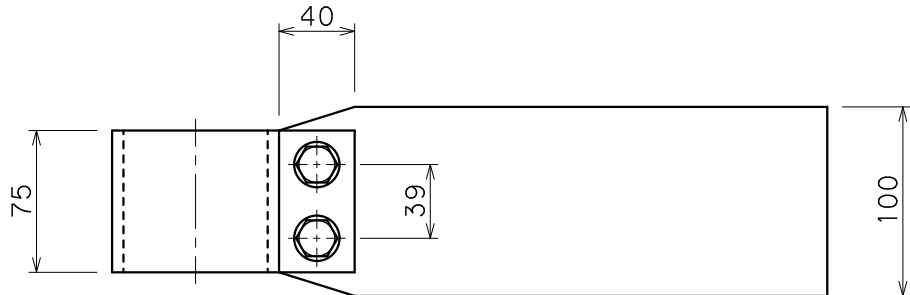

品番	品名	用途	仕様
	支持管取付金物（鋼管用）	ALC板用	
材質	頭 SS400溶融亜鉛めっき 足 SM490 //	尺度 1/4	単位：mm

落下防止用底板 6t

品番	支持管外径D	摘要
6023	60.5φ	
6024	//	底板付
6025	76.3φ	
6026	//	底板付