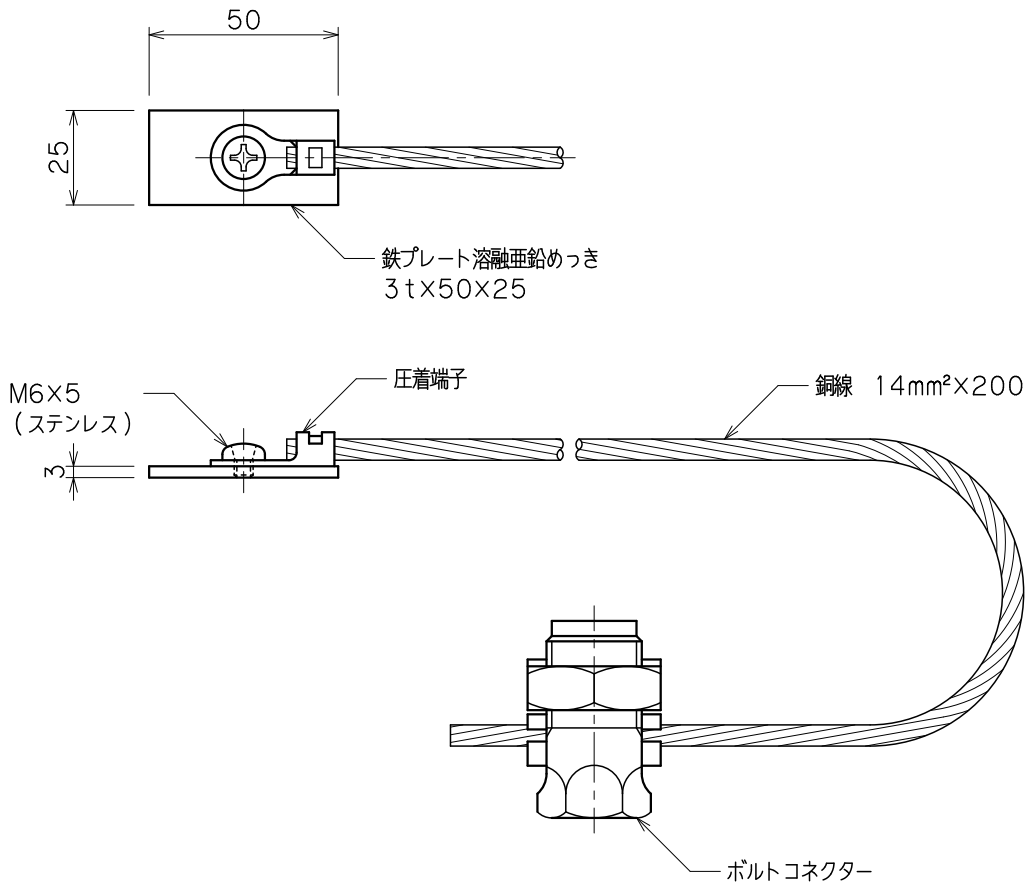

品番	品名	用途	仕様
	ボンディング線	溶接用	
材質		尺度 /	単位: mm

品番	ボルトコネクター	適合導線
9011	60mm ² 用	2.0×13(40mm ²)
9012	80mm ² 用	2.0×19(60mm ²)