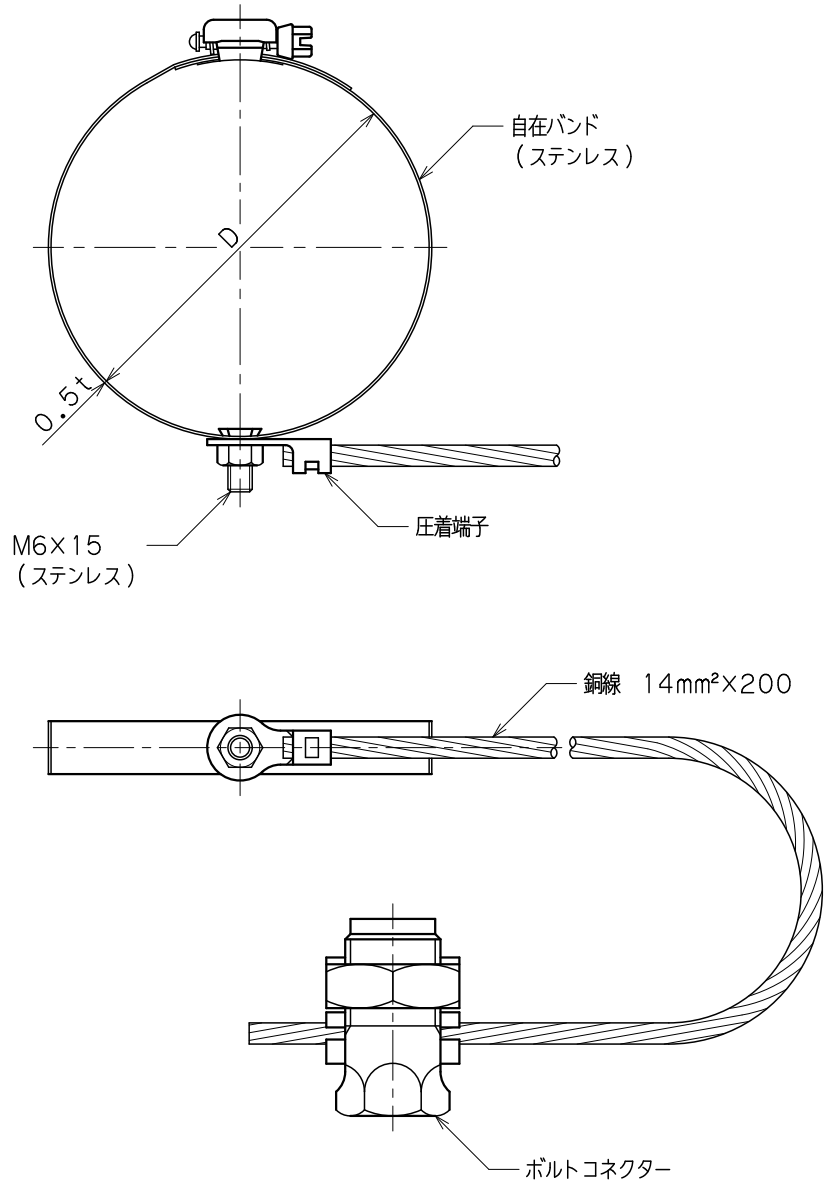

品番	品名	用途	仕様
	ボンディング線	パイプ用	
材質		尺度 /	単位: mm

品番	ボルトコネクター	適合導線	D
9005	60mm <sup>2</sup> 用	2.0×13 (40mm <sup>2</sup> )	50φ迄
9006	//	//	100φ//
9007	80mm <sup>2</sup> 用	2.0×19 (60mm <sup>2</sup> )	50φ迄
9008	//	//	100φ//