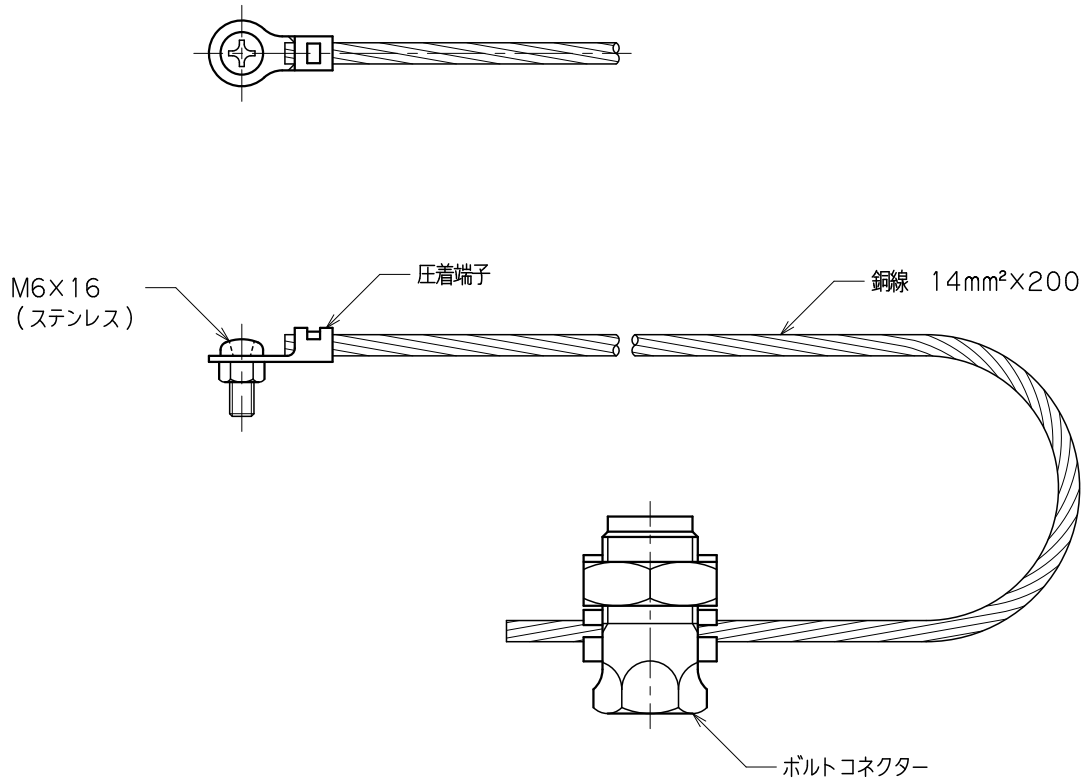

品番	品名	用途	仕様
	ボンディング線	ボルト締付用	
材質		尺度 /	単位: mm

品番	ボルトコネクター	適合導線
9001	60mm ² 用	2.0×13 (40mm ²)
9002	80mm ² 用	2.0×19 (60mm ²)