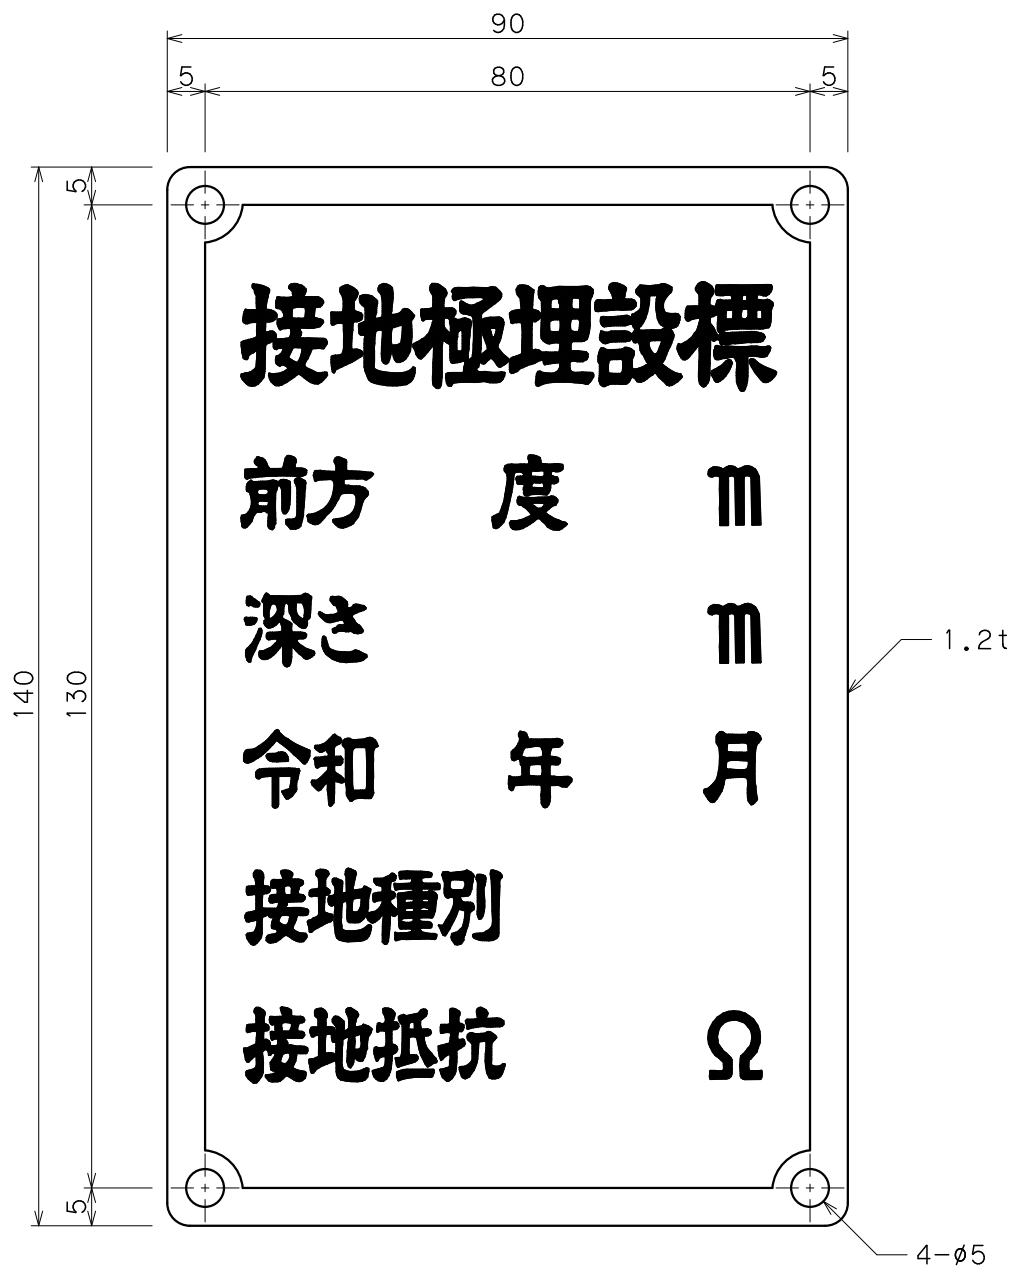

品番	品名	用途	仕様
8821	標示板	縦型	国土交通省
材質	黄銅製	尺度 1/1	単位: mm

\*文字は、刻印にて記入