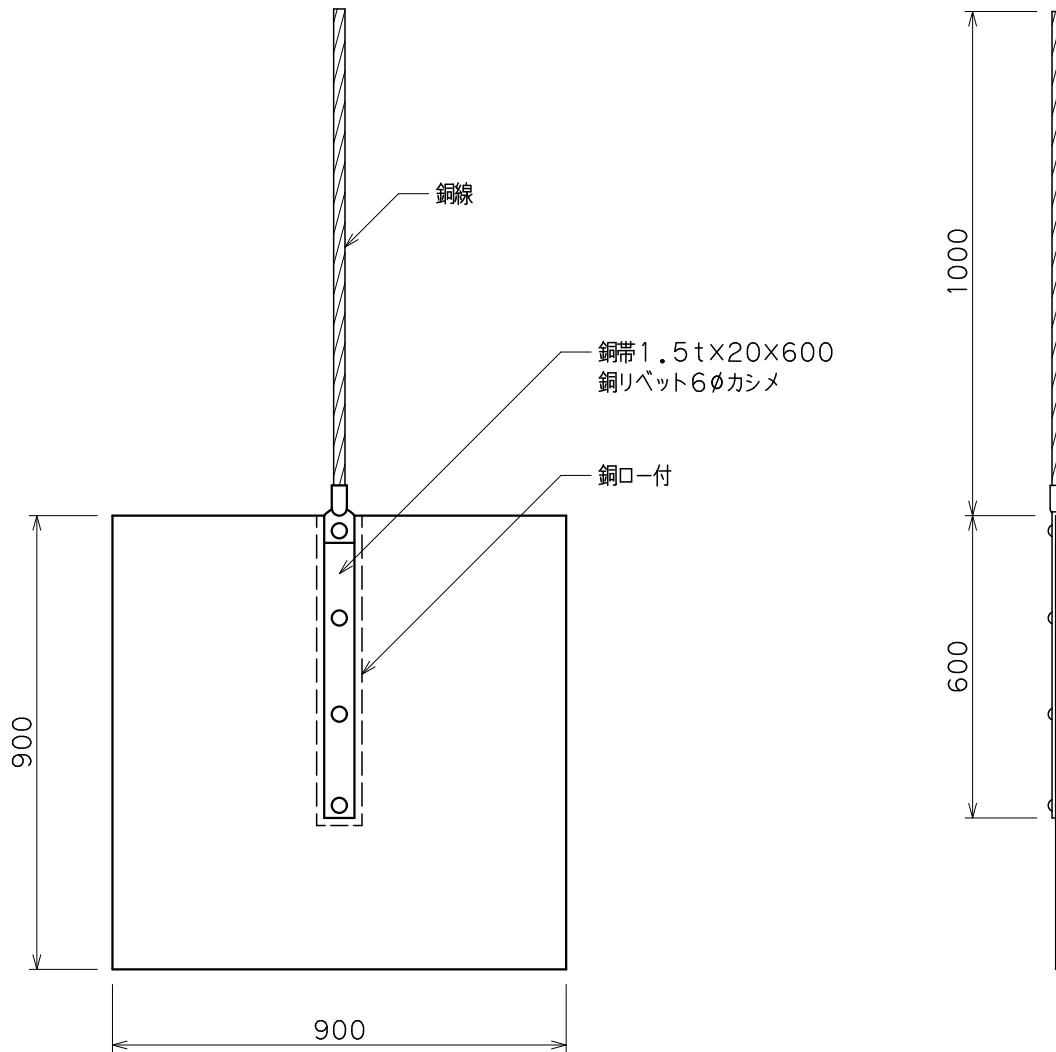

品番	品名	用途	仕様
	接地銅板		
材質	銅製	尺度 /	単位：mm

品番	銅板寸法	銅線
8631	1.5t×900×900	2.0×13 (40mm ²)
8632	//	2.0×19 (60mm ²)