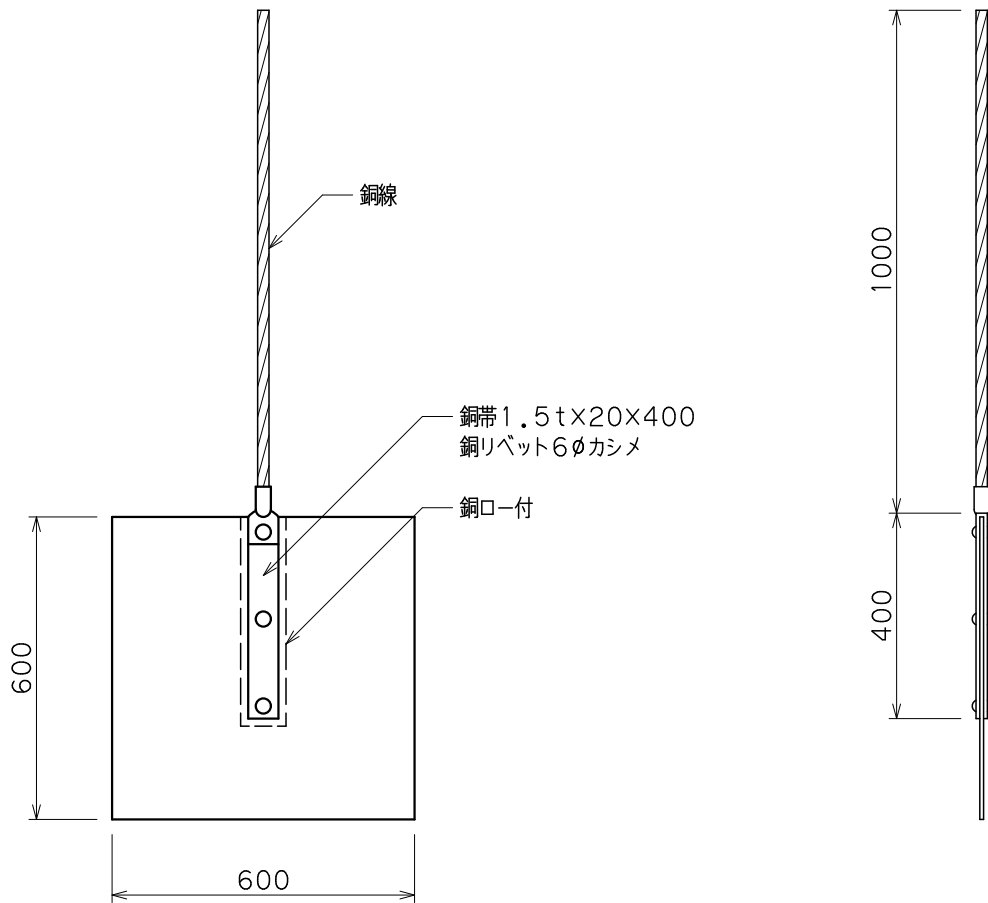

品番	品名	用途	仕様
	接地銅板		
材質	銅製	尺度 /	単位: mm

品番	銅板寸法	銅線
8611	1.5t×600×600	2.0×13 (40mm ²)
8612	//	2.0×19 (60mm ²)