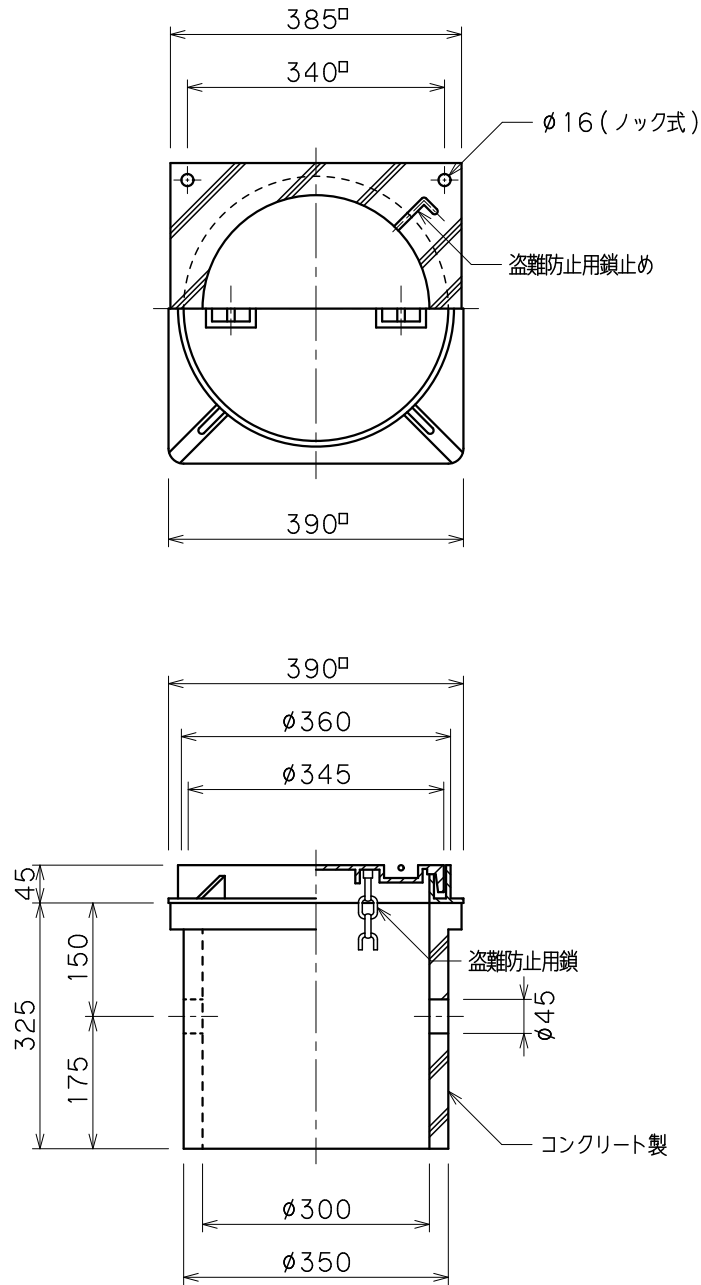

品番	品名	用途	仕様
	ハンドホール		
材質	蓋 鋳鉄製 本体 コンクリート製	尺度 /	単位: mm

品番	品名	安全荷重
8301	ハンドホール軽荷重	5KN
8302	ハンドホール中荷重	15KN