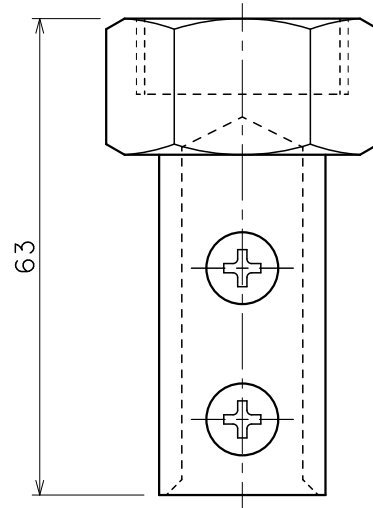

品番	品名	用途	仕様
	螺旋端子	ゴンドラ用	
材質	黄銅製 ニッケルめっき	尺度 1/2	単位: mm

品番
7157

品番
7158

M5 (黄銅ニッケルめっき)