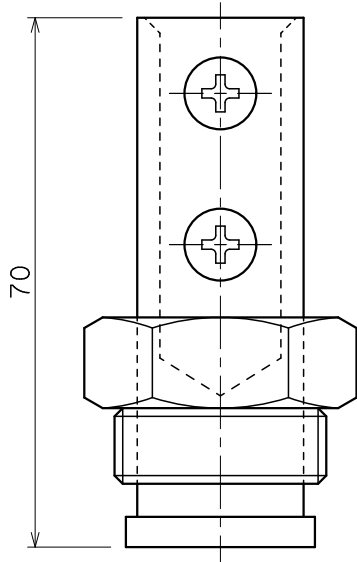

品番	品名	用途	仕様
	螺旋端子	ゴンドラ用	
材質	黄銅製 ニッケルめっき	尺度 1/2	単位: mm

品番
7157

品番
7158

M5 (黄銅ニッケルめっき)