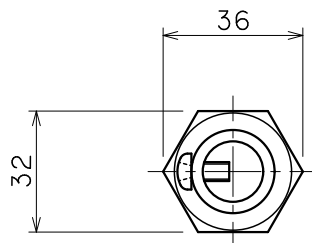

品番	品名	用途	仕様
	螺旋端子	ゴンドラ用	
材質	黄銅製 ニッケルめっき	尺度 1/2	単位: mm

品番
7157

品番
7158

M5 (黄銅ニッケルめっき)