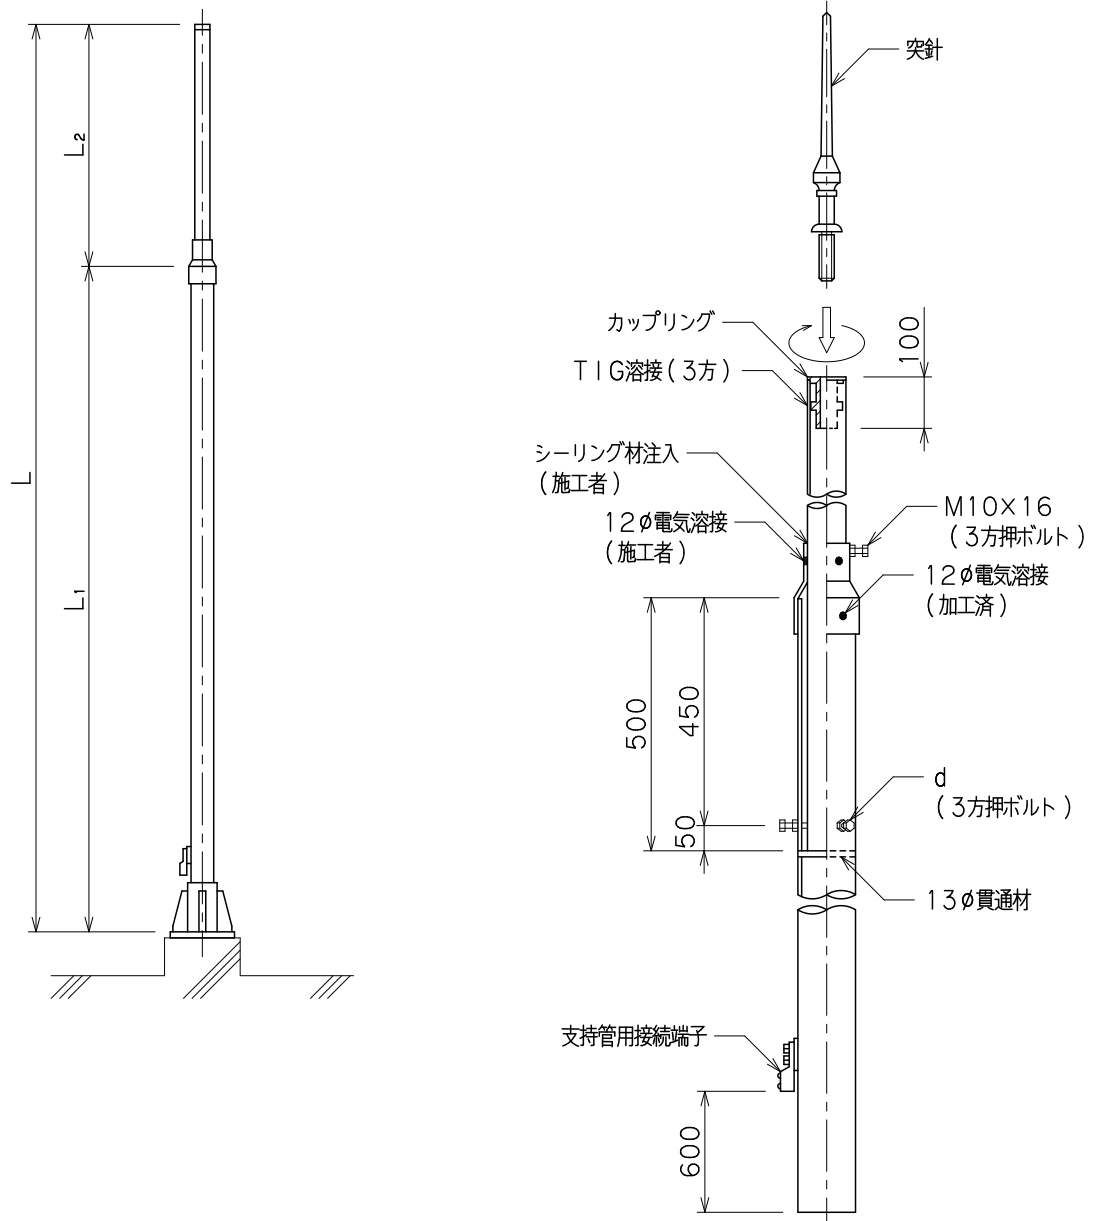

品番	品名	用途	仕様
	支持管 自立型	管体導線型式	
材質	ステンレス管 (SUS304)	尺度 /	単位: mm

品番	全長 L (m)	支持管寸法		
		L ₁	L ₂	d
5794	5	76.3φ×3t×4m	48.6φ×3t×1m	M10×35
5795	6	//	48.6φ×3t×2m	//
5796	//	89.1φ×3t×4m	60.5φ×3t×2m	//
5797	//	101.6φ×3t×4m	//	M12×40
5798	7	//	60.5φ×3t×3m	//
5799	//	101.6φ×4t×4m	//	//

注) カップリング及び支持管用接続端子は、取付済。