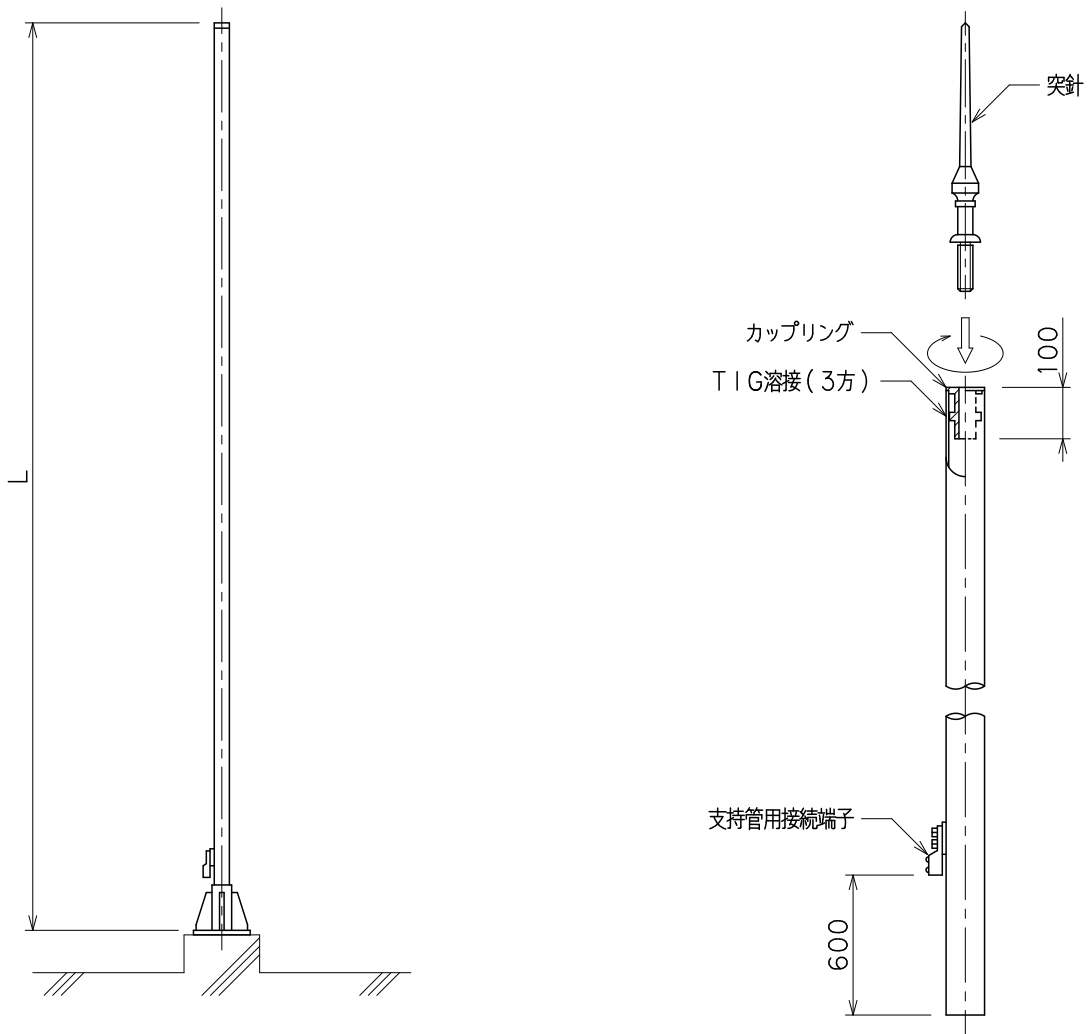

品番	品名	用途	仕様
	支持管 自立型	管体導線型式	
材質	ステンレス管 (SUS304)	尺度 /	単位: mm

品番	全長 L (m)	支持管寸法
5791	3	48.6φ×3t×3m
5792	4	48.6φ×3t×4m
5793	//	60.5φ×3t×4m

注) カップリング及び支持管用接続端子は、取付済。