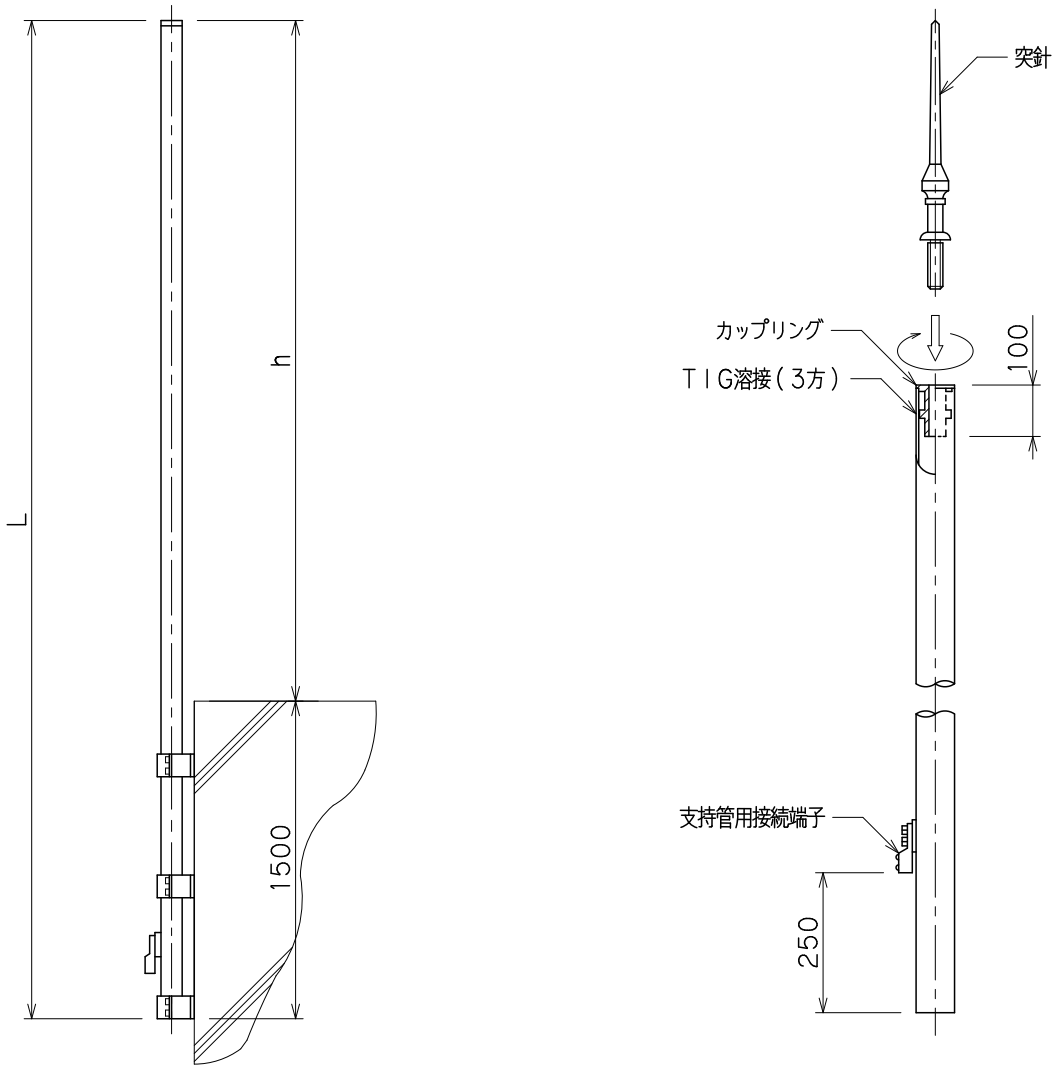

品番	品名	用途	仕様
	支持管 側壁型	管体導線型式	
材質	ステンレス管 (SUS304)	尺度 /	単位: mm

品番	全長 L (m)	有効長 h (m)	支持管寸法
5781	4	2.5	48.6φ×3t×4m

注) カップリング及び支持管用接続端子は、取付済。