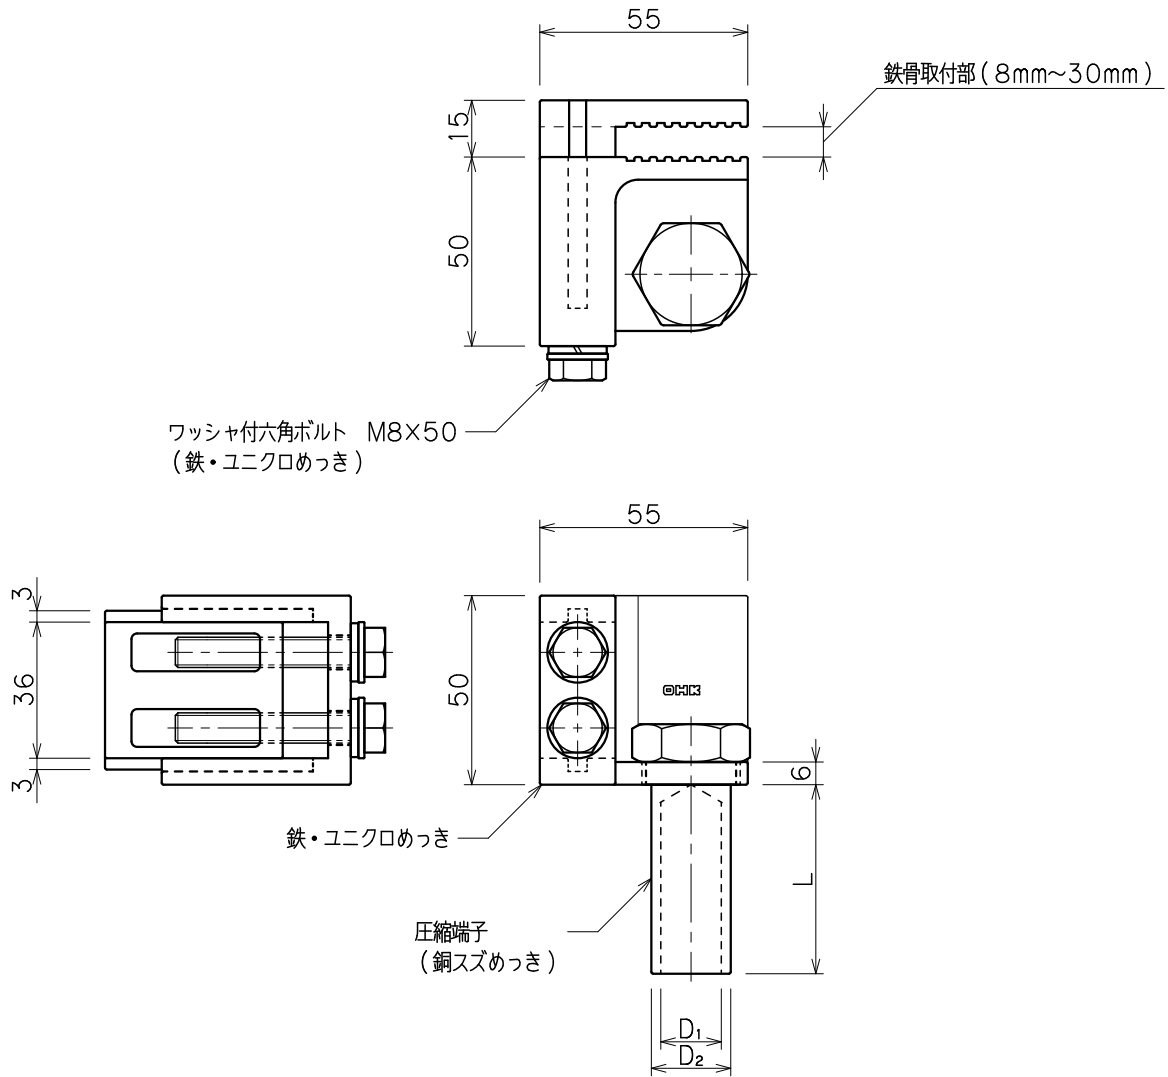

品番	品名	用途	仕様
	鉄骨接続クランプ	銅線用	鉄骨8mm~30mm迄
材質	鉄製 ユニクロめっき 銅製 スズめっき	尺度 1/2	単位: mm

品番	IV電線	鬼撚線	端子		
			D ₁	D ₂	L
1011	14mm ²		φ 5.8	φ 9.0	30
1012	22 //		φ 7.4	φ 10.9	//
1013	38 //		φ 9.4	φ 13.4	40
1014	60 //	2.0×13	φ 11.8	φ 16.3	//
1015	100 //	2.0×19	φ 16.0	φ 21.0	50