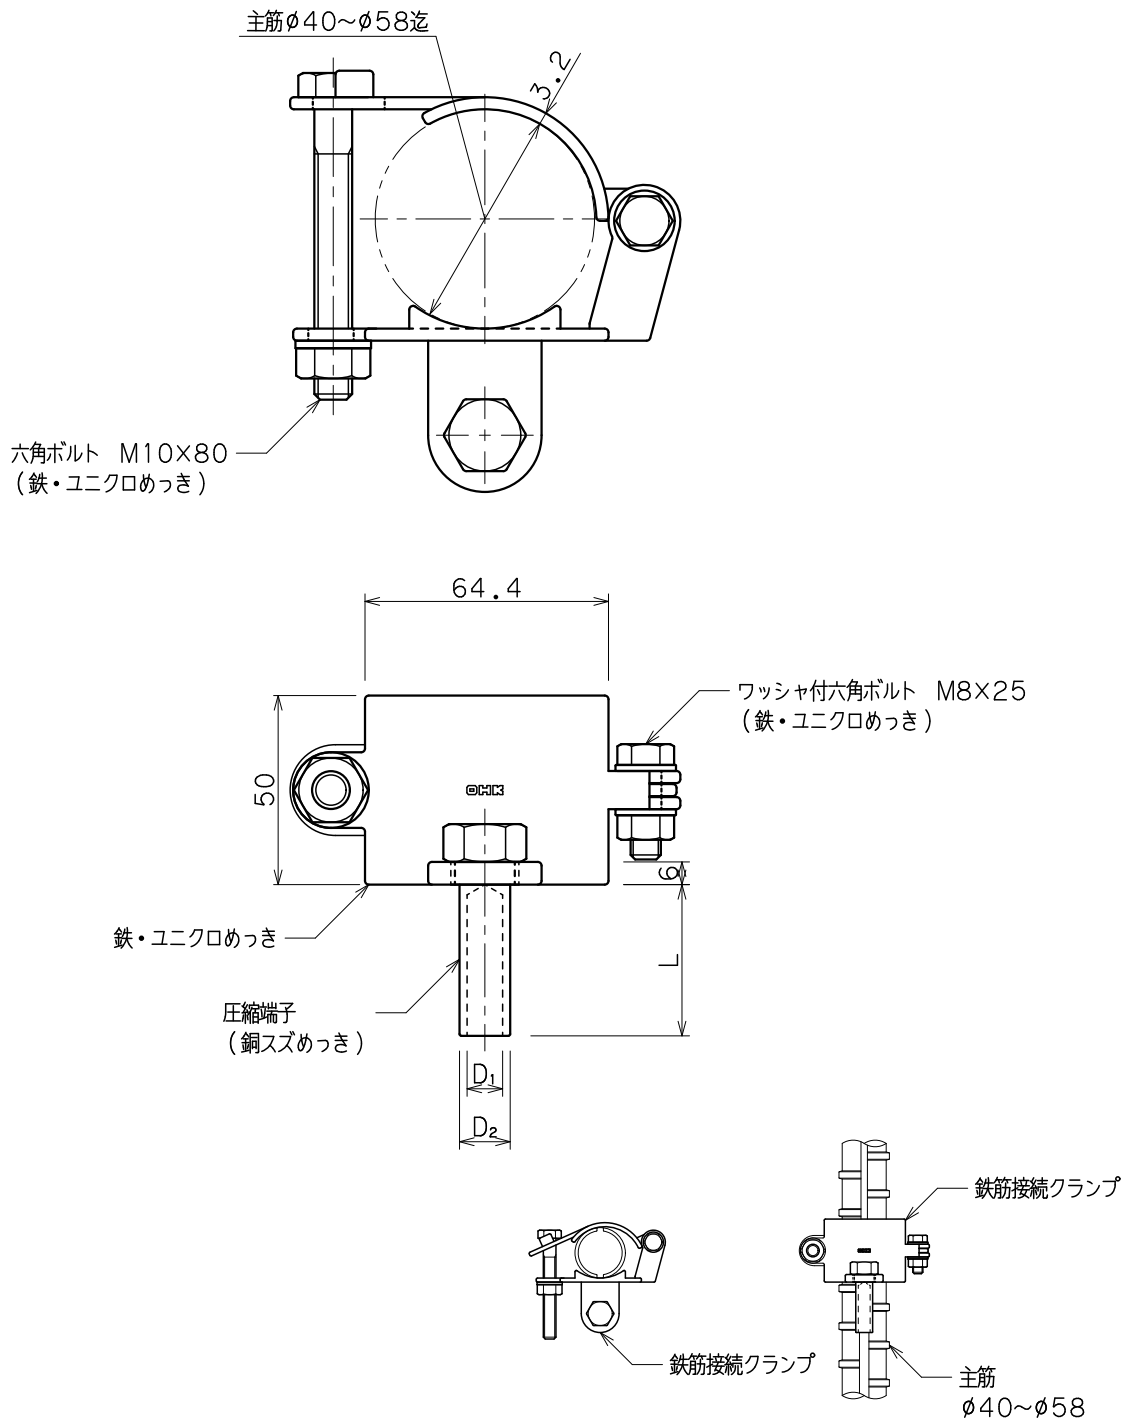

品番	品名	用途	仕様
	鉄筋接続クランプ	銅線用	主筋φ40~φ58迄
材質	鉄製 ユニクロめっき 銅製 スズめっき	尺度 1/2	単位: mm

品番	IV電線	鬼撚線	端子		
			D ₁	D ₂	L
1006	14mm ²		φ 5.8	φ 9.0	30
1007	22 //		φ 7.4	φ 10.9	//
1008	38 //		φ 9.4	φ 13.4	40
1009	60 //	2.0×13	φ 11.8	φ 16.3	//
1010	100 //	2.0×19	φ 16.0	φ 21.0	50