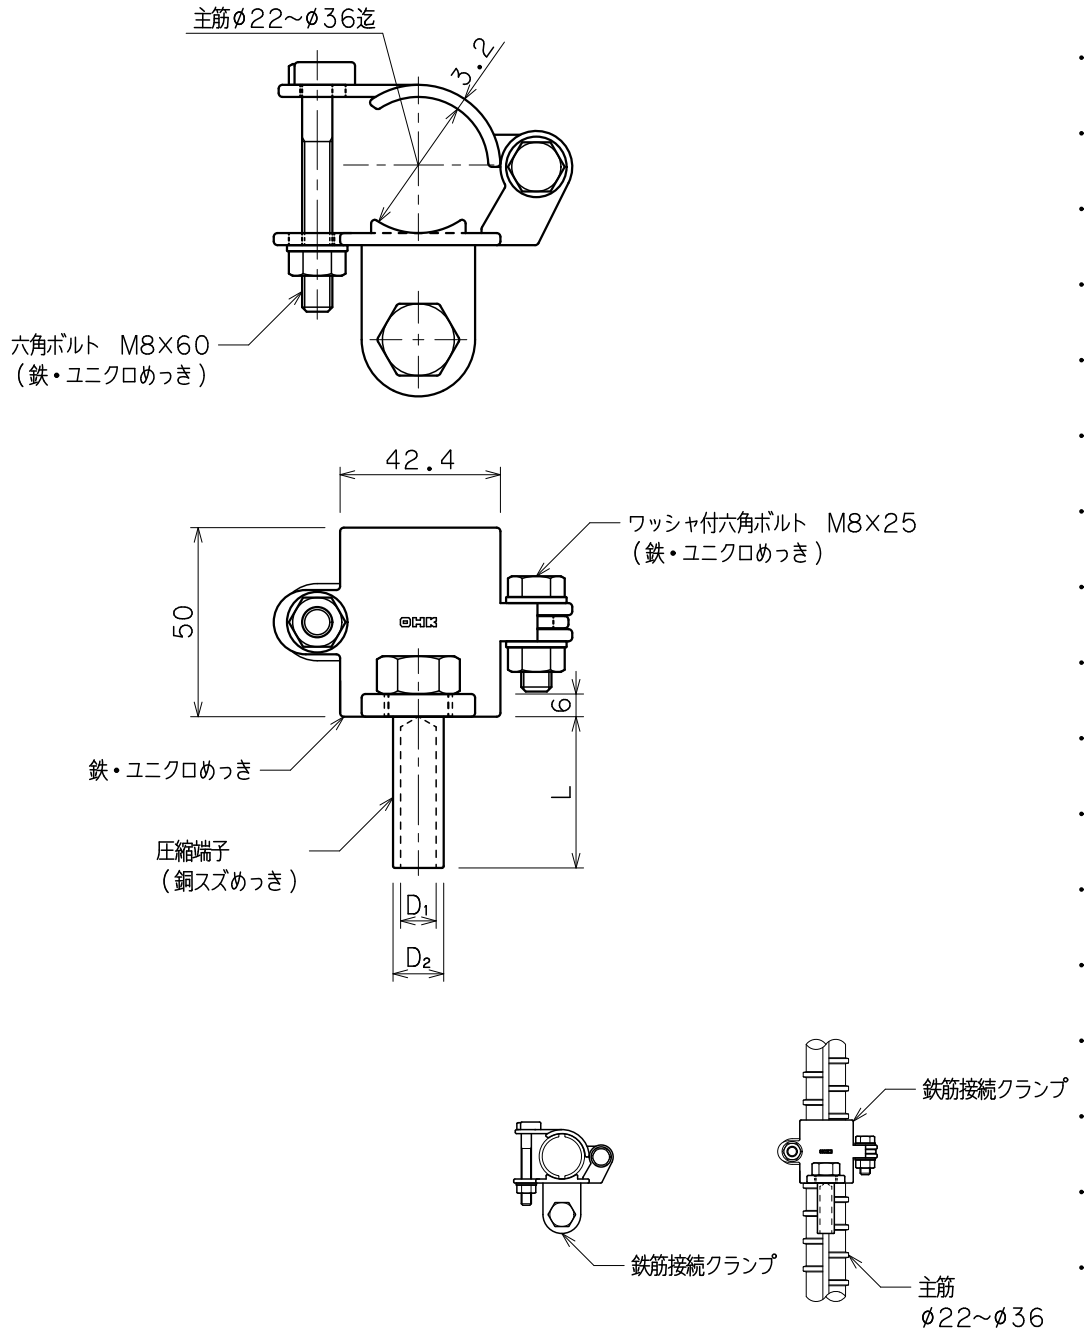

品番	品名	用途	仕様
	鉄筋接続クランプ	銅線用	主筋φ22~φ36迄
材質	鉄製 ユニクロめっき 銅製 スズめっき	尺度 1/2	単位: mm

品番	IV電線	鬼撚線	端子		
			D ₁	D ₂	L
1001	14mm ²		φ 5.8	φ 9.0	30
1002	22 //		φ 7.4	φ10.9	//
1003	38 //		φ 9.4	φ13.4	40
1004	60 //	2.0×13	φ11.8	φ16.3	//
1005	100 //	2.0×19	φ16.0	φ21.0	50