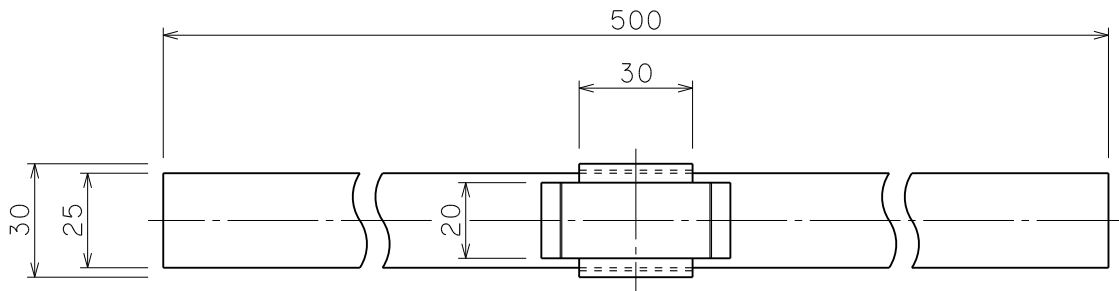

品番	品名	用途	仕様
7555	アルミ導帯取付金物	棟包用	
材質	耐食アルミ合金製	尺度 1/2	単位：mm

4φX25
ドリルビス2本付
(ステンレス)