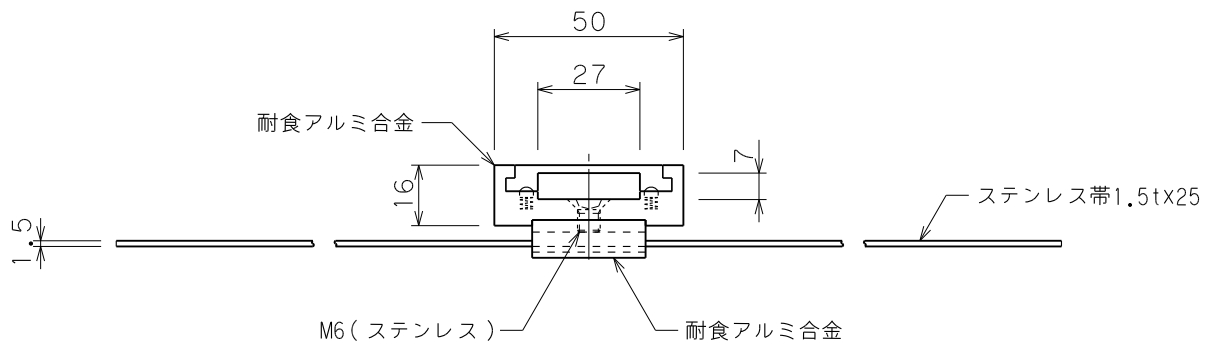

品番	品名	用途	仕様
7555	アルミ導帯取付金物	棟包用	
材質	耐食アルミ合金製	尺度 1/2	単位：mm

4φX25
ドリルビス2本付
(ステンレス)