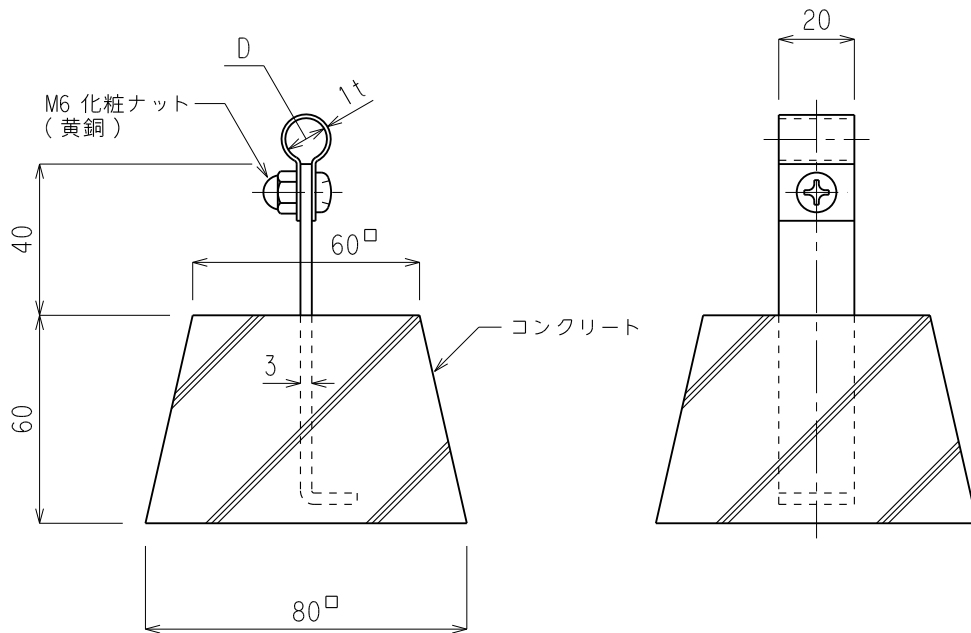

品番	品名	用途	仕様
	導線取付金物	床用	
材質	金物 黄銅製 台 コンクリートブロック製	尺度 1/2	単位: mm

品番	使用導線	D
7033	40mm ² 迄	11φ
7034	60 //	13φ