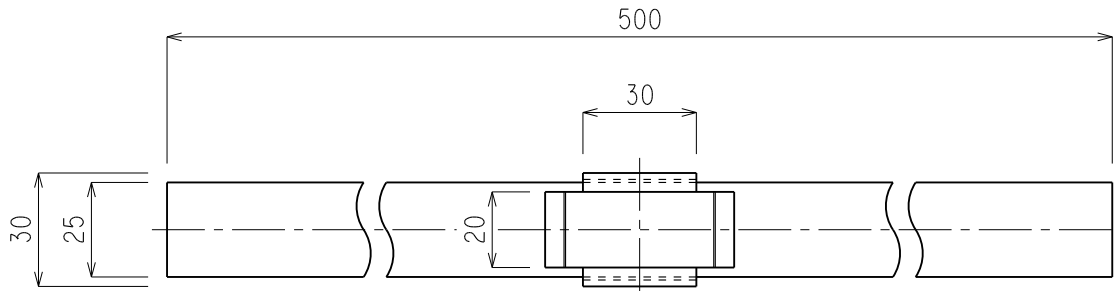

品番	品名	用途	仕様
7253	銅帯取付金物	棟包用	
材質	金物 黄銅製 受台 銅製	尺度 1/2	単位: mm

品番	使用銅帯	A導帯
7253	3t×25	ステンレス
—	//	黄銅

4φX25  
ドリルビス2本付  
(ステンレス)