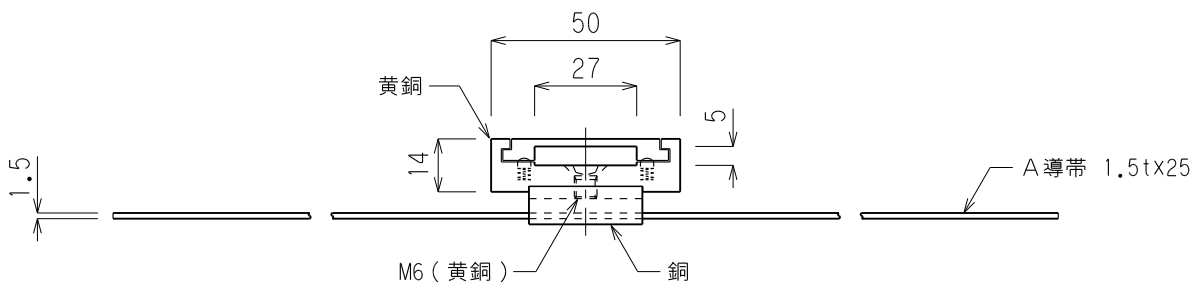

品番	品名	用途	仕様
7253	銅帯取付金物	棟包用	
材質	金物 黄銅製 受台 銅製	尺度 1/2	単位: mm

品番	使用銅帯	A導帯
7253	3t×25	ステンレス
—	//	黄銅

4φX25  
ドリルビス2本付  
(ステンレス)