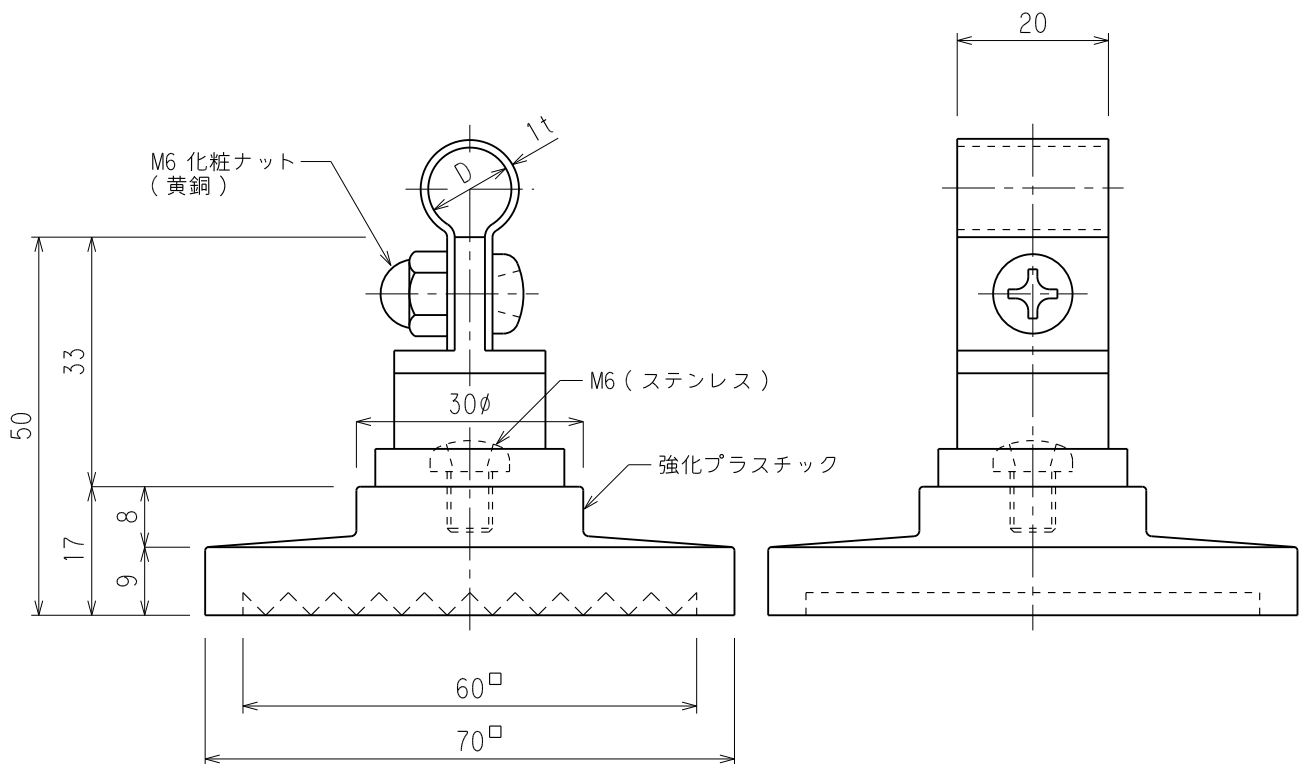

品番	品名	用途	仕様
	導線取付金物	床用	
材質	金物 黄銅製 台 強化プラスチック製	尺度 1/1	単位: mm

品番	使用導線	D
7031	40mm ² 迄	11φ
7032	60 //	13φ