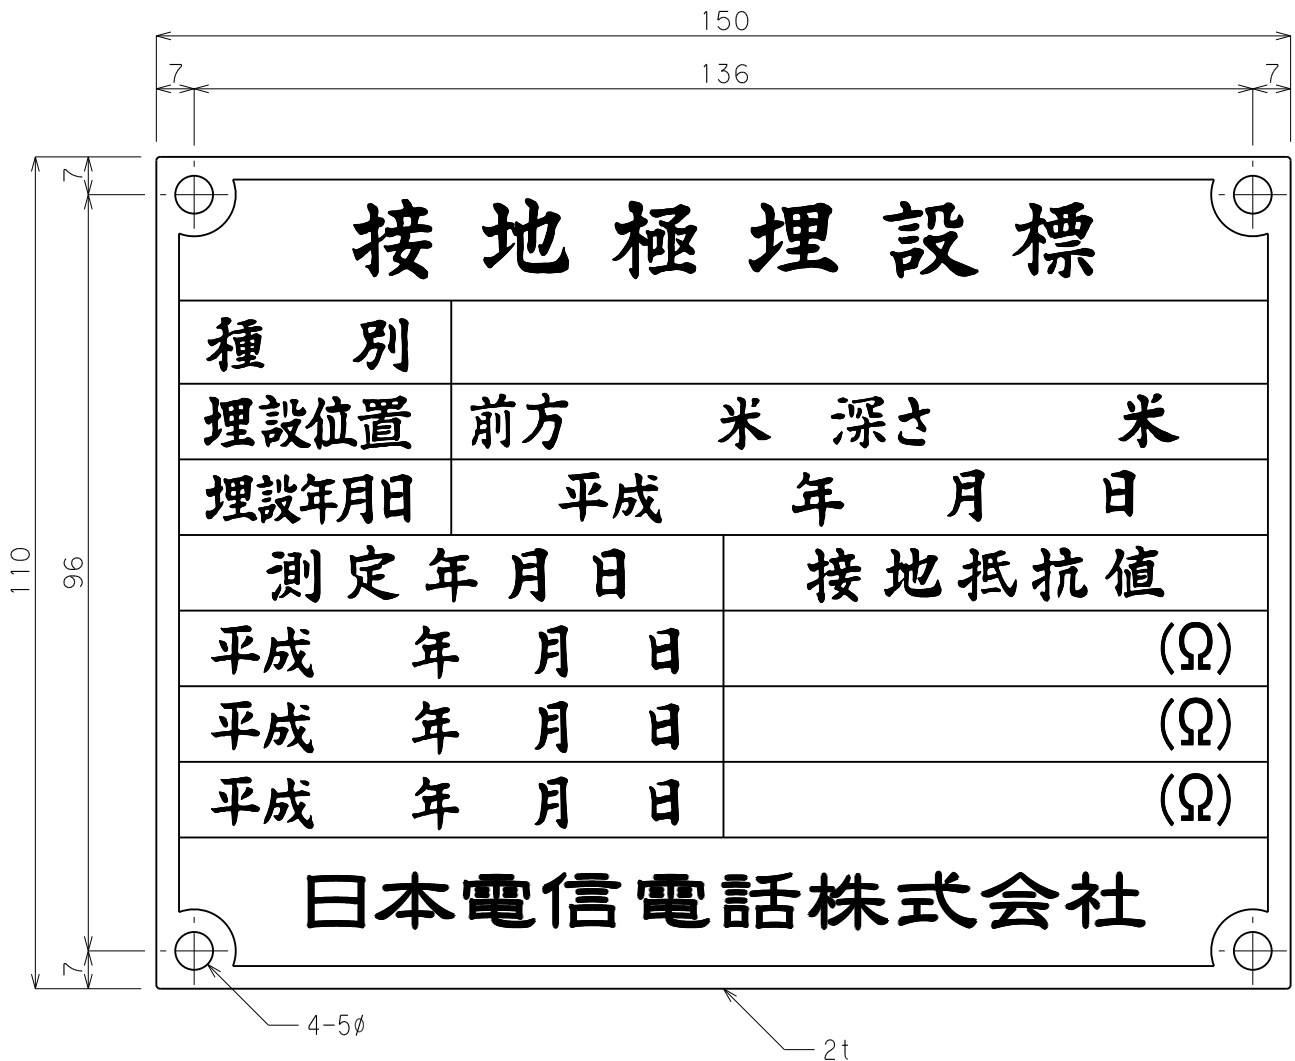

品番	品名	用途	仕様
	標示板	横型	NTT仕様
材質	黄銅製	尺度	単位：mm

\*文字は、刻印にて記入

品番	種別	記号
8841		
8842	A種接地	E <sub>A</sub>
8843	B種接地	E <sub>B</sub>
8844	D種接地	E <sub>D</sub>
8845	C種接地	E <sub>C</sub>