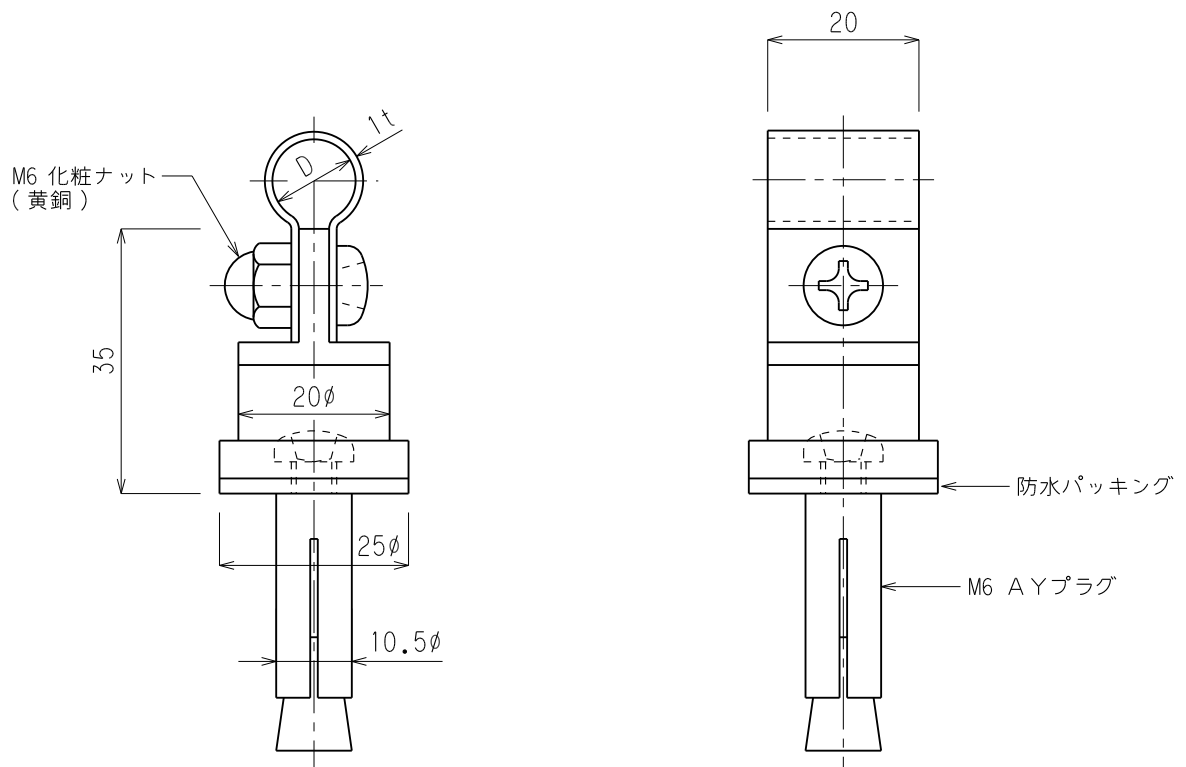

品番	品名	用途	仕様
	導線取付金物	コンクリート用	
材質	黄銅製	尺度 1/1	単位: mm

品番	使用導線	D
7011タイプ	40mm ² 迄	11φ
7012タイプ	60 //	13φ