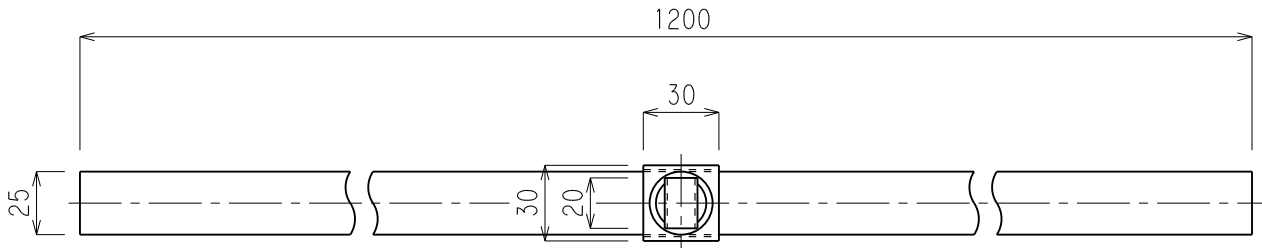

品番	導線取付金物	用途	箱棟・棟瓦用
材質	金物 黄銅製 受台 銅製	尺度	1/3
			単位：mm

品番	使用導線	D
7079	40mm ² 迄	11φ
7080	60 //	13φ