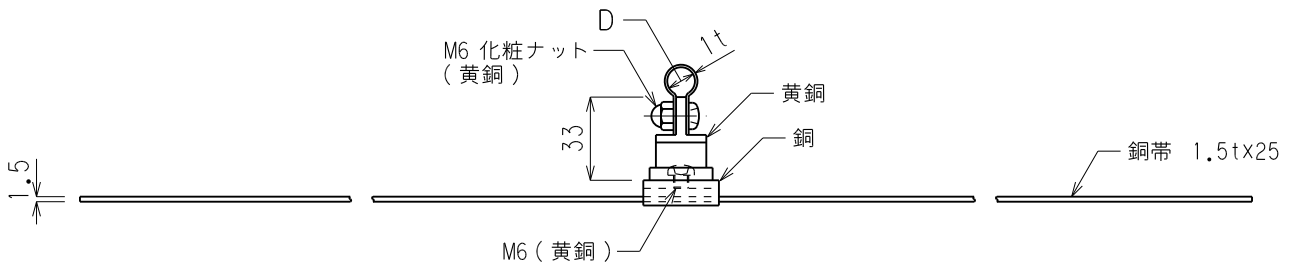

品番	導線取付金物	用途	箱棟・棟瓦用
材質	金物 黄銅製 受台 銅製	尺度	1/3
			単位：mm

品番	使用導線	D
7079	40mm ² 迄	11φ
7080	60 //	13φ