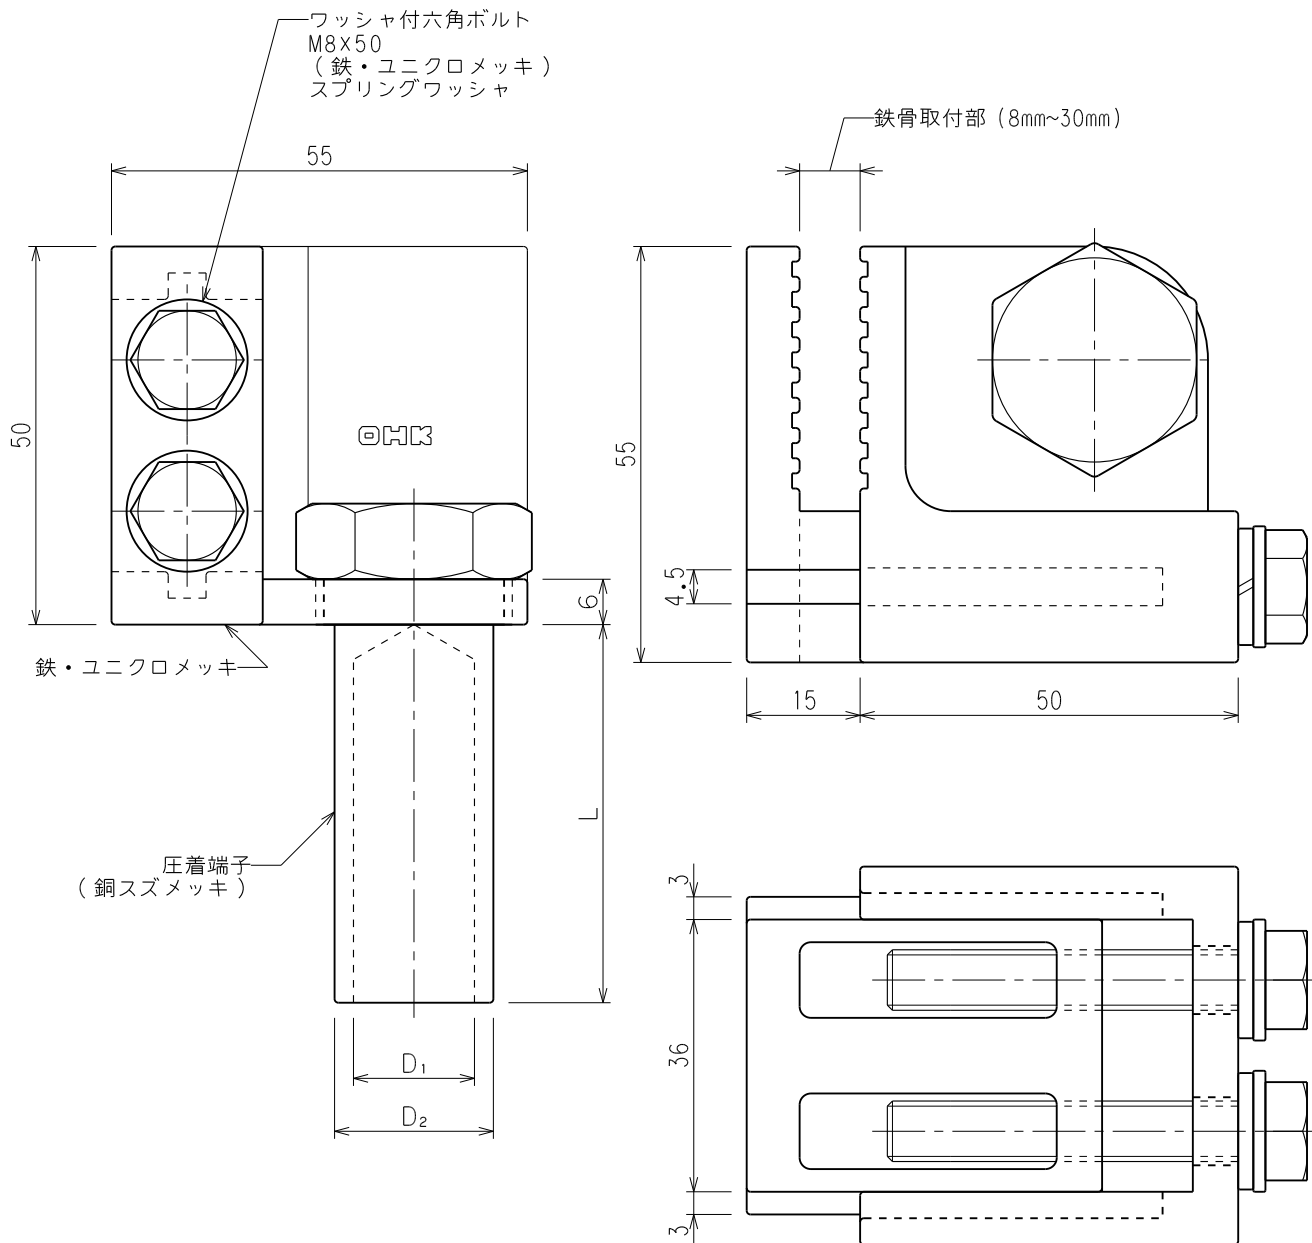

品番	品名	用途	仕様
	鉄骨接続端子	銅導線用	鉄骨8mm~30mm迄
材質	端子 銅製・スズメッキ クランプ 鉄製・ユニクロメッキ	尺度 1/1	単位: mm

品番	I V電線	鬼撚線	圧着端子		
			D <sub>1</sub>	D <sub>2</sub>	L
1011-1	14mm <sup>2</sup>		5.8φ	9.0φ	30
1012-1	22mm <sup>2</sup>		7.4φ	10.9φ	//
1013-1	38mm <sup>2</sup>		9.4φ	13.4φ	40
1014-1	60mm <sup>2</sup>	2.0x13本	11.8φ	16.3φ	//
1015-1	100mm <sup>2</sup>	2.0x19本	16.0φ	21.0φ	50