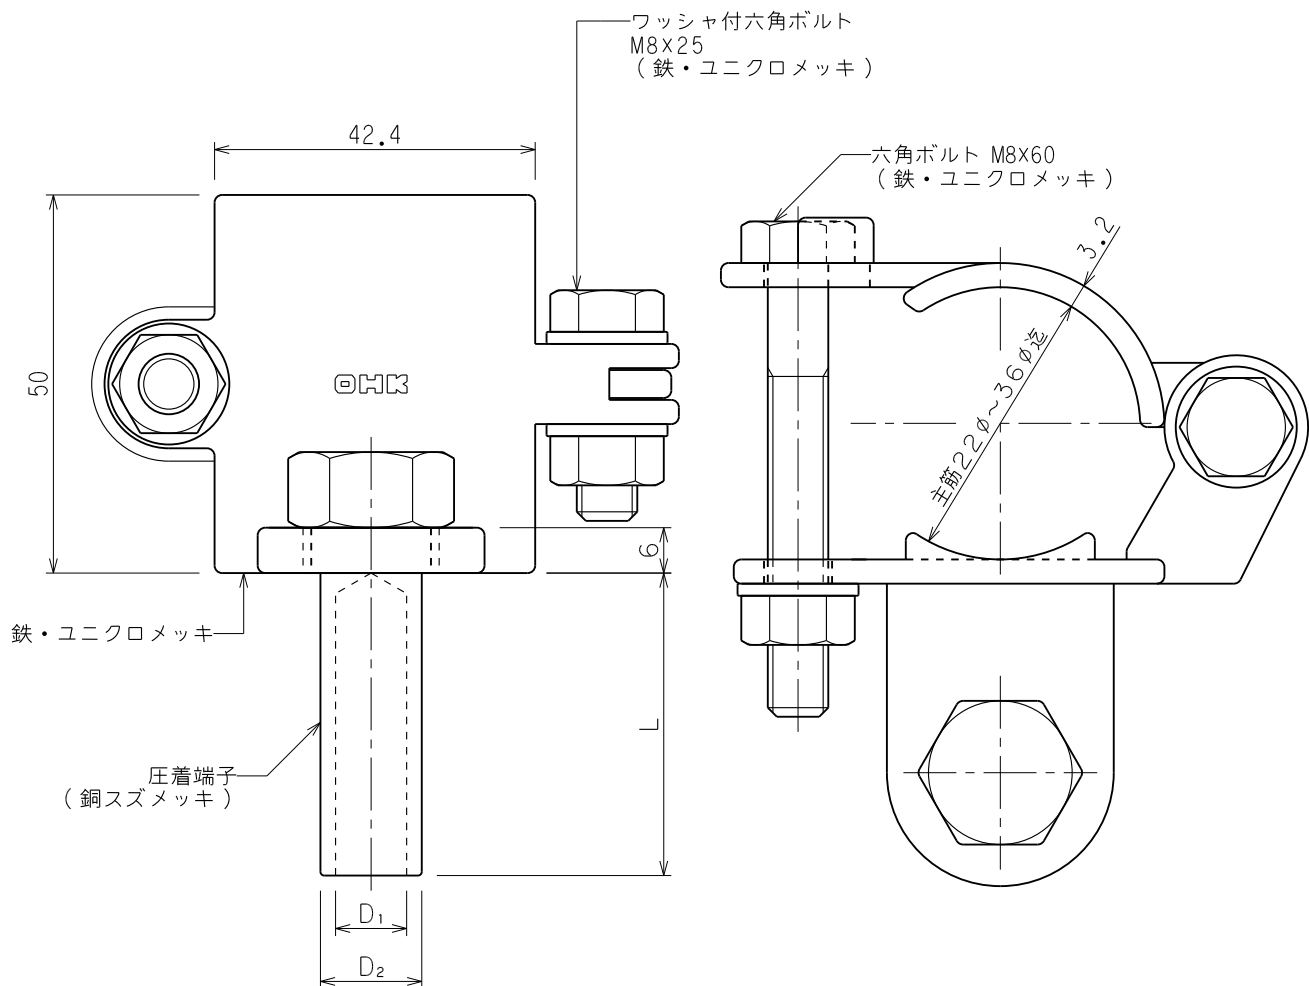

品番	品名	用途	仕様
	鉄筋接続端子	銅導線用	主筋22φ~36φ迄
材質	端子 銅製・スズメッキ クランプ 鉄製・ユニクロメッキ	尺度 1/1	単位: mm

品番	I V電線	鬼撚線	圧着端子		
			D ₁	D ₂	L
1001-1	14mm ²		5.8φ	9.0φ	30
1002-1	22mm ²		7.4φ	10.9φ	//
1003-1	38mm ²		9.4φ	13.4φ	40
1004-1	60mm ²	2.0x13本	11.8φ	16.3φ	//
1005-1	100mm ²	2.0x19本	16.0φ	21.0φ	50