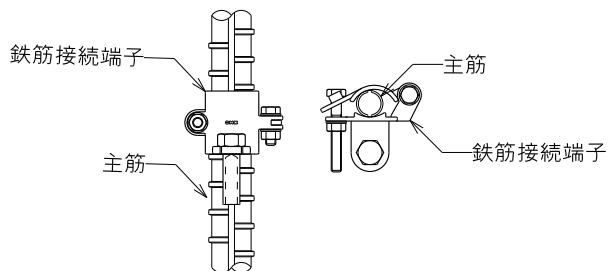

品番	品名	用途	仕様
	鉄筋接続端子	銅導線用	主筋22φ~36φ迄
材質	端子 銅製・スズメッキ クランプ 鉄製・ユニクロメッキ	尺度 1/1	単位: mm

品番	I V電線	鬼撚線	圧着端子		
			D ₁	D ₂	L
1001-1	14mm ²		5.8φ	9.0φ	30
1002-1	22mm ²		7.4φ	10.9φ	//
1003-1	38mm ²		9.4φ	13.4φ	40
1004-1	60mm ²	2.0x13本	11.8φ	16.3φ	//
1005-1	100mm ²	2.0x19本	16.0φ	21.0φ	50