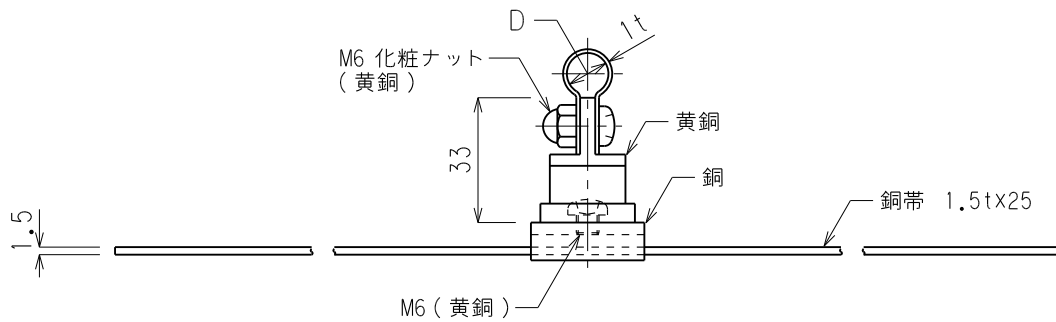

品番	品名	用途	仕様
	導線取付金物	素丸瓦用	
材質	金物 黄銅製 受台 銅製	尺度 1/2	単位：mm

品番	使用導線	D
7077	40mm ² 迄	11φ
7078	60 //	13φ