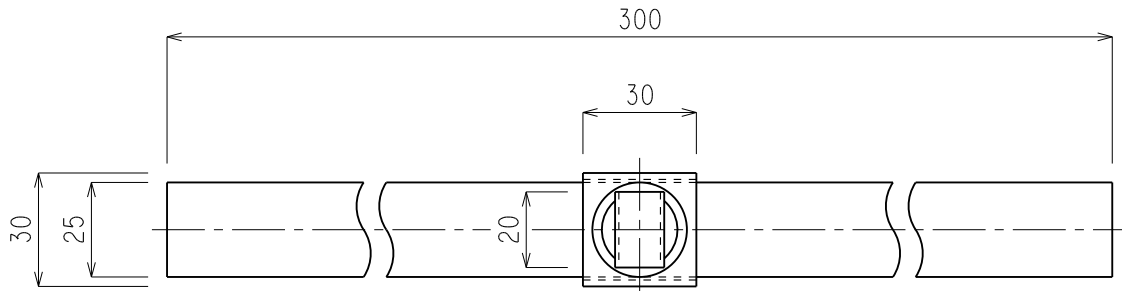

品番	品名	用途	仕様
	導線取付金物	素丸瓦用	
材質	金物 黄銅製 受台 銅製	尺度 1/2	単位：mm

品番	使用導線	D
7077	40mm ² 迄	11φ
7078	60 //	13φ