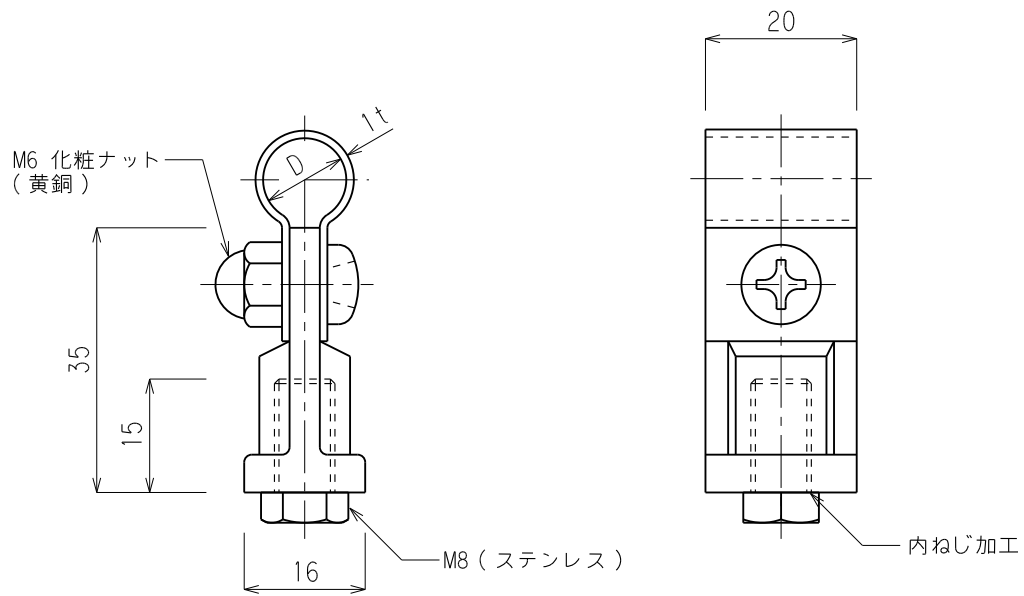

品番	品名	用途	仕様
	導線取付金物	溶接用	
材質	黄銅製	尺度 1/1	単位：mm

品番	使用導線	D
7055	40mm ² 迄	11φ
7056	60 //	13φ