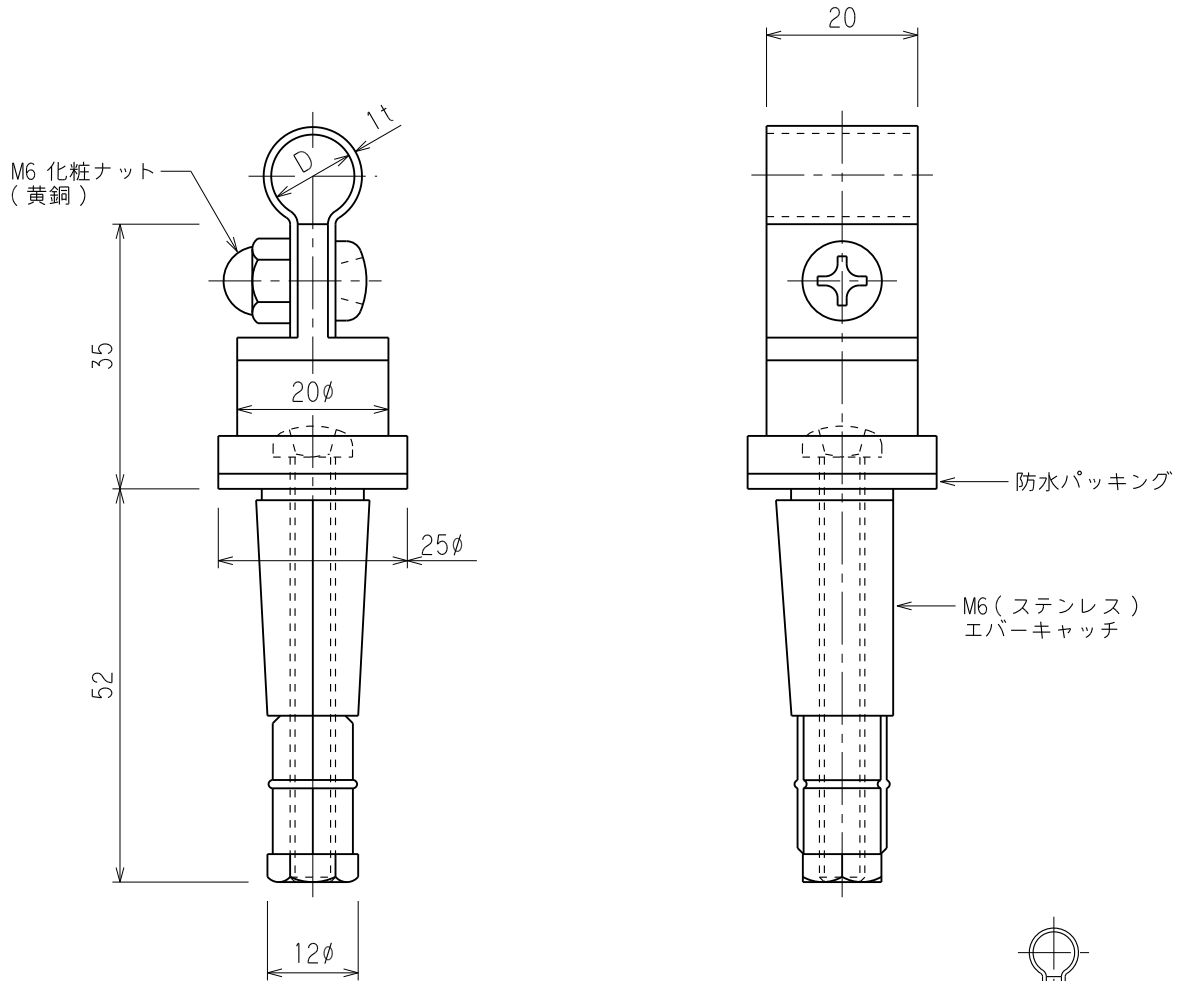

品番	品名	用途	仕様
	導線取付金物	ALC板用	
材質	黄銅製	尺度 1/1	単位：mm

品番	使用導線	D
7014	40mm ² 迄	11φ
7015	60 //	13φ