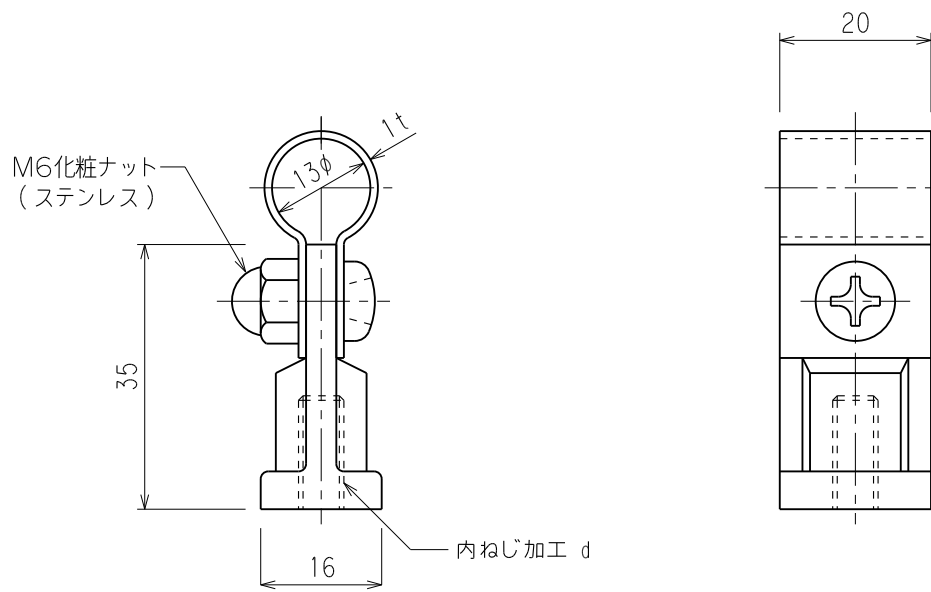

品番	品名	用途	仕様
	アルミ導線取付金物	ねじ込み用	
材質	耐食アルミ合金製	尺度 1/1	単位：mm

品番	内ねじ d
7426	M6
7426-1	M8
7426-2	M10