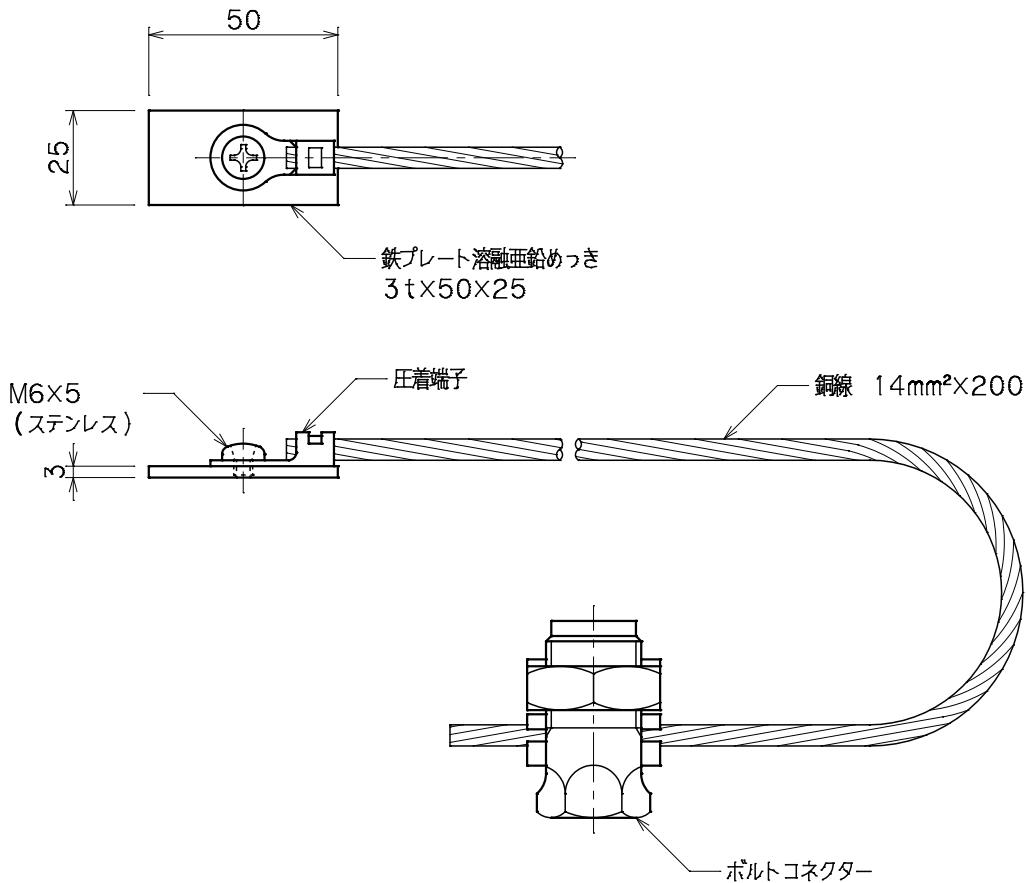

品番	品名	用途	仕様
	ボンディング線	溶接用	
材質		尺度 /	単位: mm

品番	ボルトコネクター	適合導線
9011	60mm ² 用	2.0×13(40mm ²)
9012	80mm ² 用	2.0×19(60mm ²)