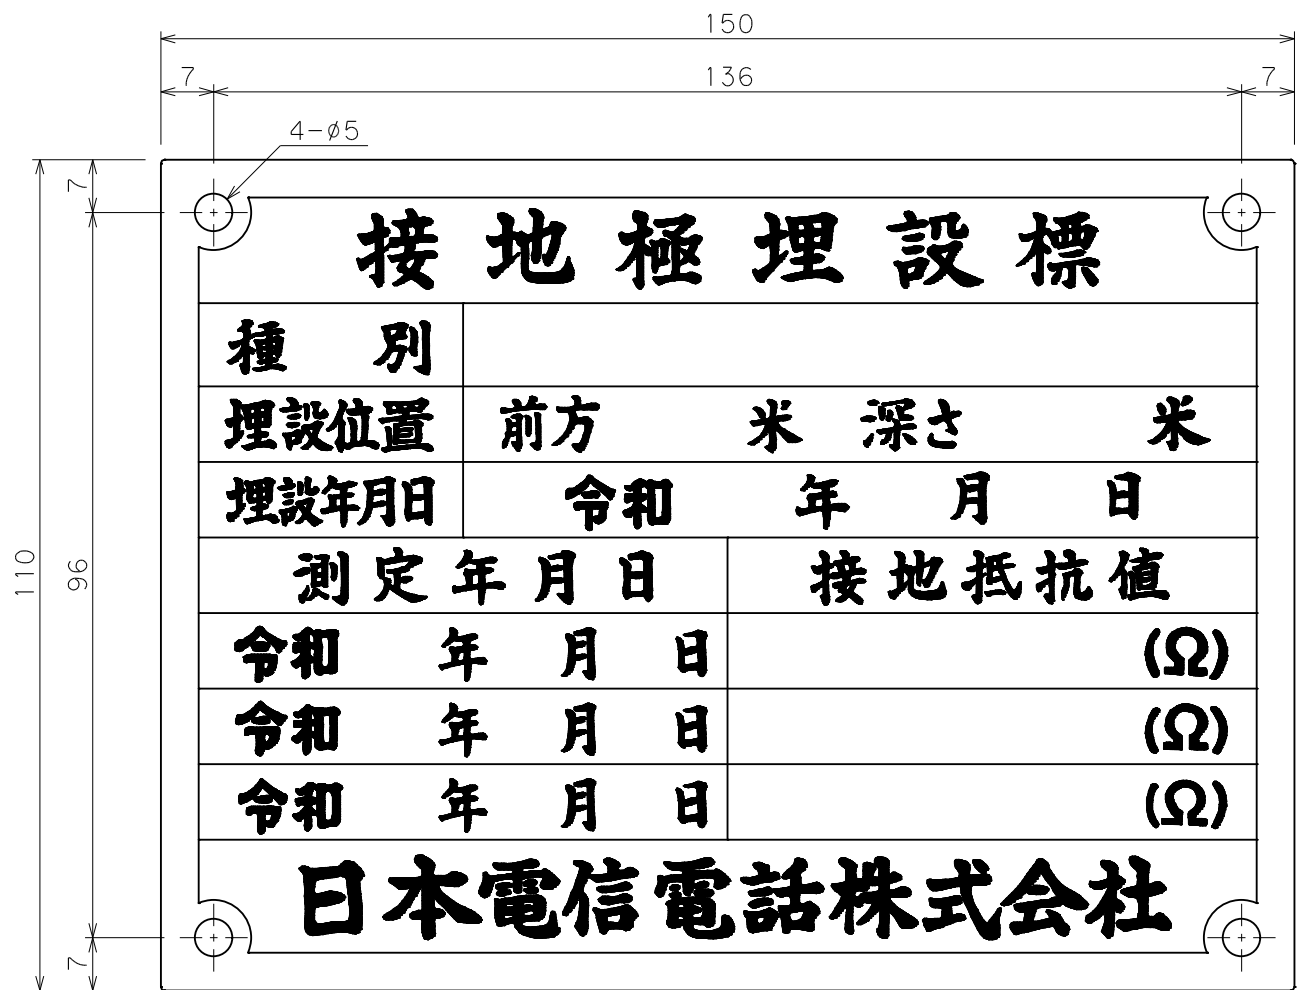

品番	品名	用途	仕様
8841	標示板	横型	NTT
材質	黄銅製	尺度 1/1	単位: mm

\* 文字は、刻印にて記入