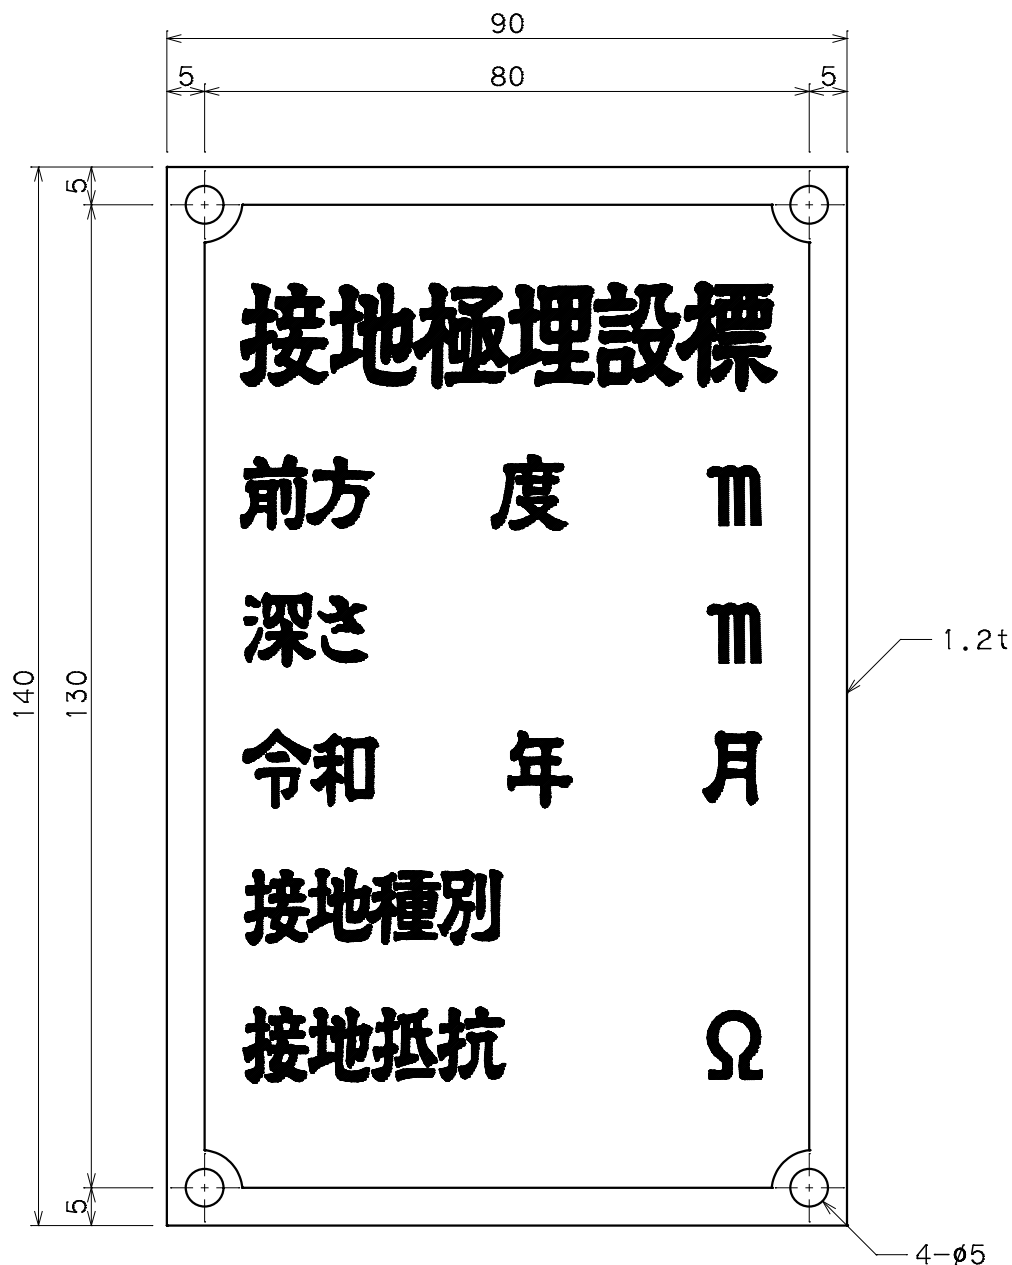

品番	品名	用途	仕様
8821	標示板	縦型	国土交通省
材質	黄銅製	尺度 1/1	単位: mm

*文字は、刻印にて記入