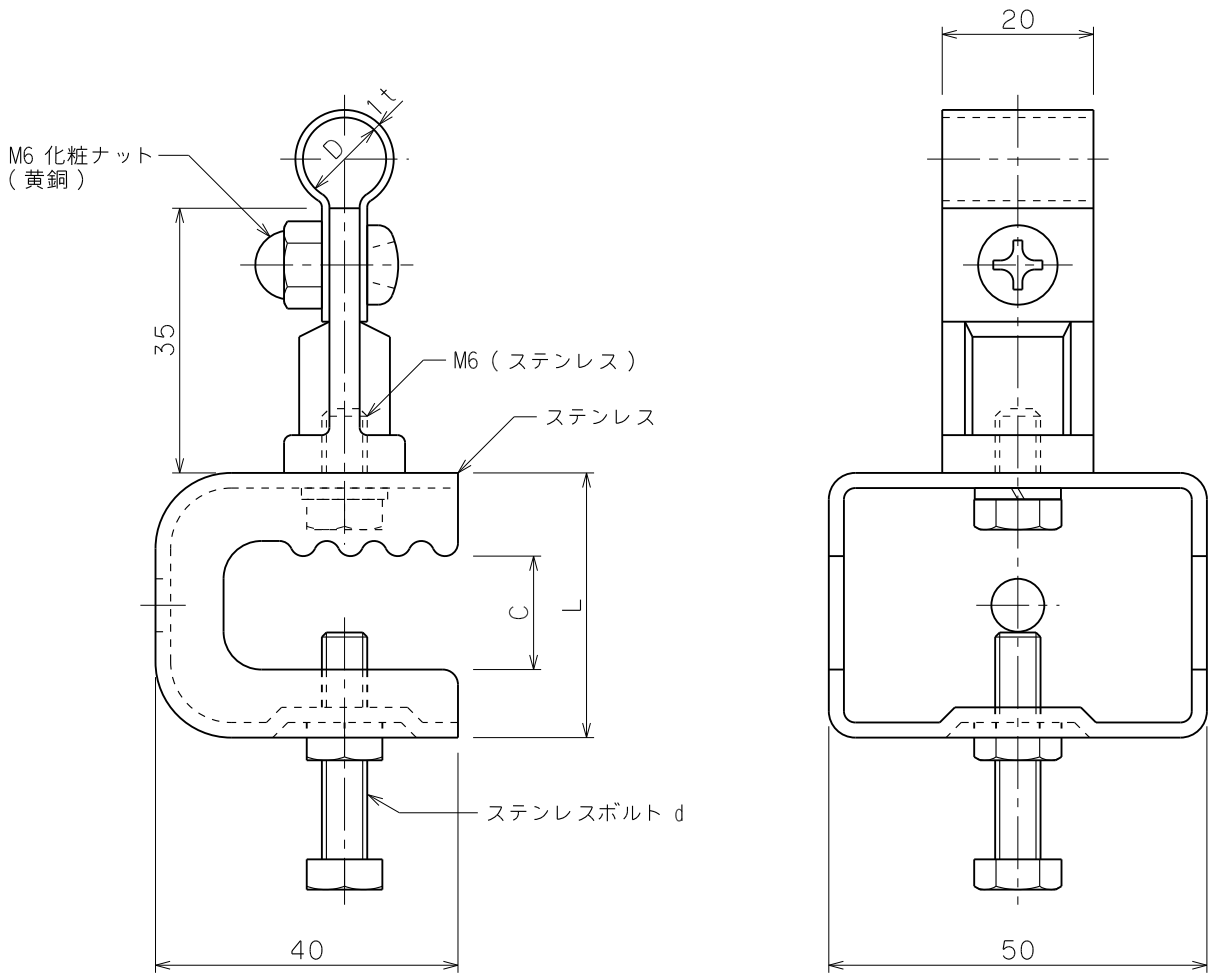

品番	品名	用途	仕様
	導線取付金物	鉄骨用	
材質	金物 黄銅製 ステンレス製 (SUS304)	尺度 1/1	単位: mm

品番	使用導線	台	D	C	L	d
7026	40mm <sup>2</sup> 迄	小	11φ	15	35	M6x30
7027	//	中	//	30	50	M8x40
7028	60mm <sup>2</sup> 迄	小	13φ	15	35	M6x30
7029	//	中	//	30	50	M8x40