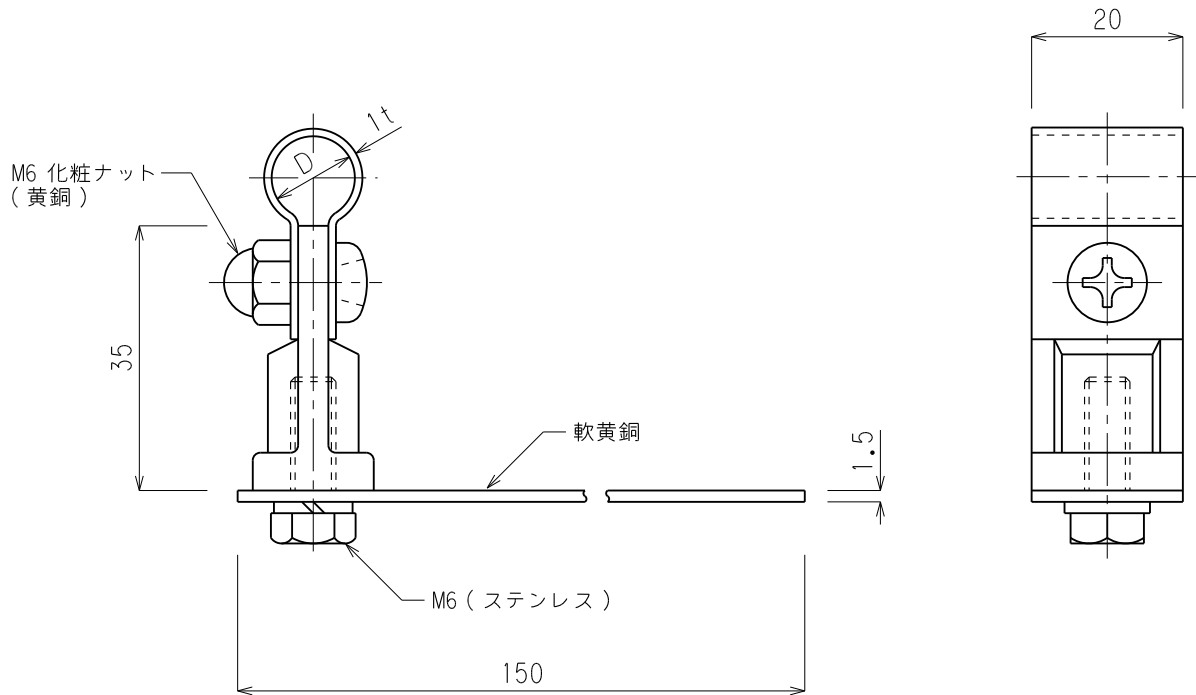

品番	品名	用途	仕様
	導線取付金物	棧瓦用	
材質	黄銅製	尺度 1/1	単位: mm

品番	使用導線	D
7061	40mm <sup>2</sup> 迄	11φ
7062	60 //	13φ