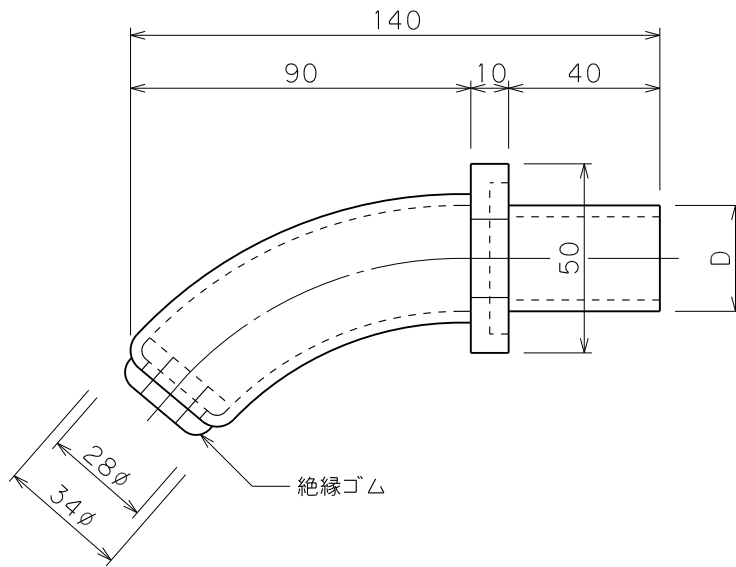

品番	品名	用途	仕様
	エントランスキャップ	埋込配管用	
材質	ABS樹脂製	尺度 1/2	単位：mm

品番	D	用途	摘要
7601	28φ	VE 28	埋込配管末端水切用
7601-1	26.9φ	PF 28	//
7601-2	22.9φ	PF 22	//

施工参考図