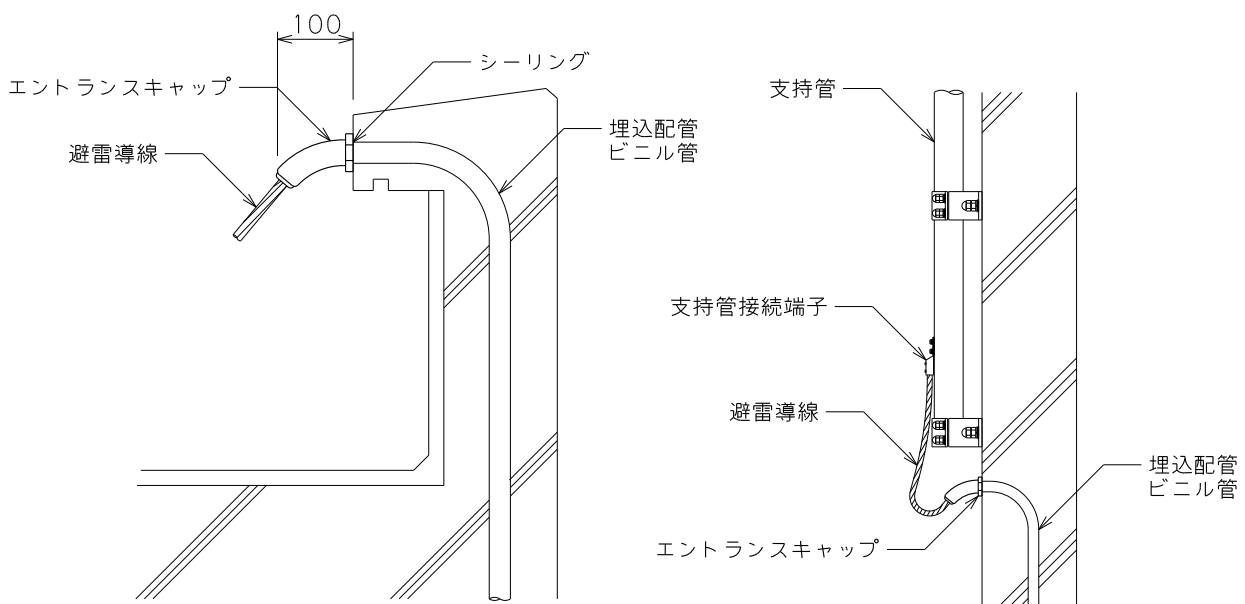

品番	品名	用途	仕様
	エントランスキャップ	埋込配管用	
材質	ABS樹脂製	尺度 1/2	単位：mm

品番	D	用途	摘要
7601	28φ	VE 28	埋込配管末端水切用
7601-1	26.9φ	PF 28	//
7601-2	22.9φ	PF 22	//

施工参考図